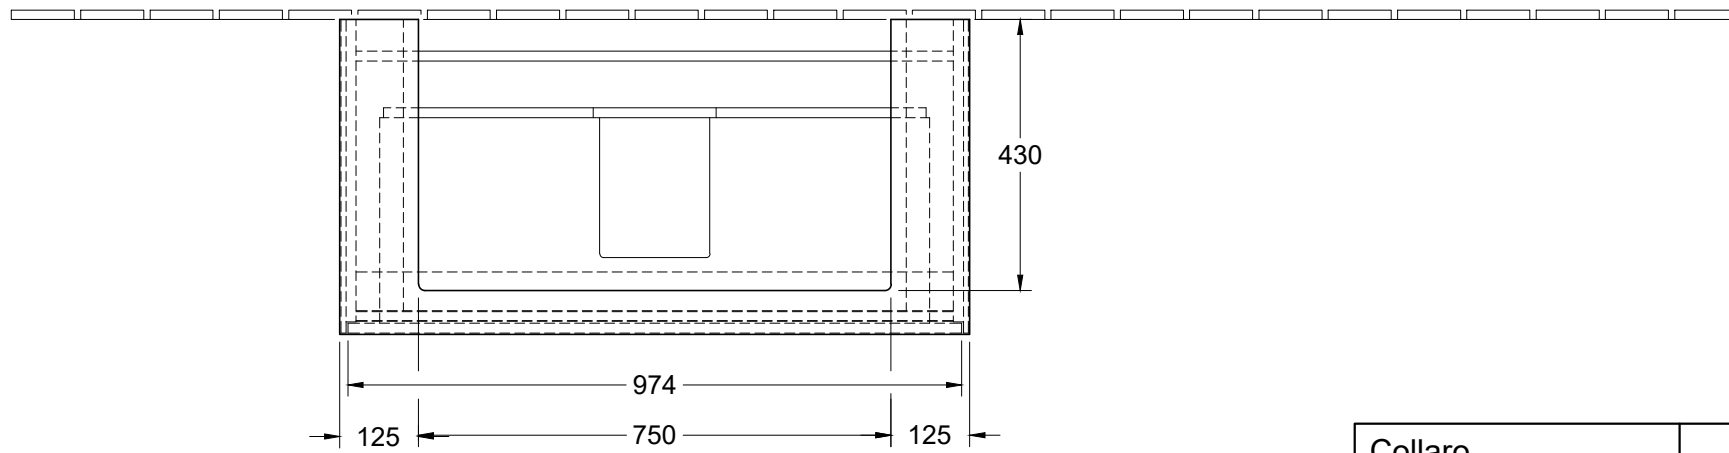

N \perp L
 220 - 240V

Collaro C02000XX / C020L0XX		 Villeroy & Boch 1748
V01 / 05.10.2018	1:12	