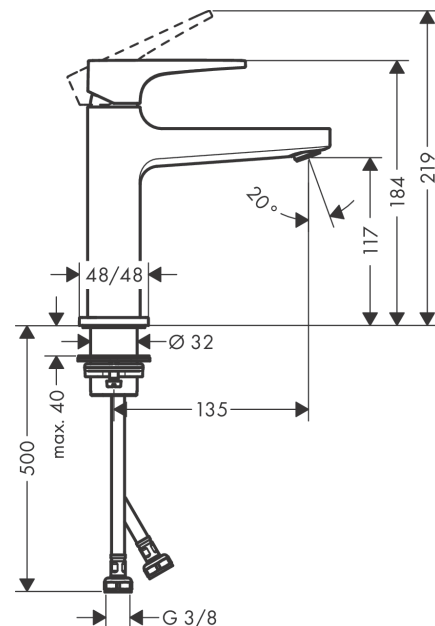

Metropol**1-greps servantarmatur 110 med vingegrep og push-open bunnventil**Overflater: **Matt sort** Art. nr. : **32507670****Beskrivelse****Informasjon**

- består av: 1-greps servantarmatur, bunnventil
- ComfortZone 110
- overheng 135 mm
- normal stråle
- gjennomstrømningsmengde ved 3 bar: 5 l/min
- keramisk innmat
- innstillbar temperaturbegrensning
- passer til gass gjennomstrømningsvarmer
- push open avløpsventil G 1 ¼
- material bunnventil: metall
- STA 1488

Artikkeldetaljer

Pris ekskl. moms	5.060,00 NOK
Pris inkl. moms*	6.325,00 NOK

Teknologi**Designpriser****Sertifikater****Produktbilde****Måltegning**

Metropol**1-greps servantarmatur 110 med vingegrep og push-open bunnventil**Overflater: **Matt sort** Art. nr. : **32507670****Gjennomstrømningsdiagram**