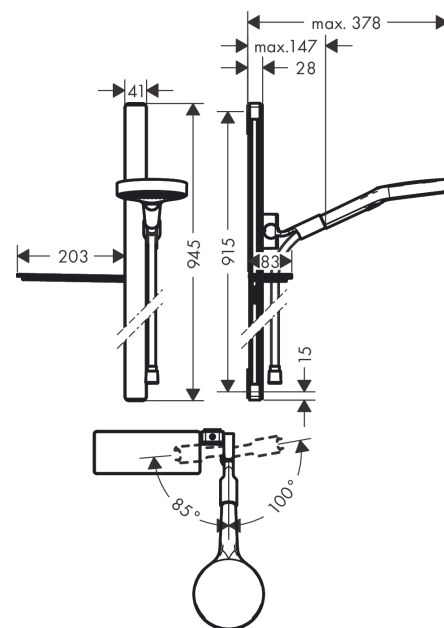

Rainfinity**Dusjsett 130 3jet med dusjstang 90 cm og såpeskål**

Overflater: krom Art. nr. : 27671000

**Beskrivelse****Informasjon**

- består av: hånddusj, dusjstang, hylle, dusjslange, glider
- dusjhodestørrelse: 130 mm
- stråletype: PowderRain, Intense PowderRain, MonoRain
- velg stråle komfortabelt med Select-knapp
- hylle av sikkerhetsglass
- dusjholderens vinkel kan justeres med 90°, kan dreies og justeres i høyde
- maksimal gjennomstrømningsmengde ved 3 bar: 14 l/min
- kuleledd i tilkobling for å hindre at dusjslangen krøller seg sammen
- veggmontering: kan festes med skruer
- veggfester av plast
- dusjstang: flat aluminiumprofil med overflate av sikkerhetsglass
- 41 mm bred stang
- profil stigerør: kantet
- overflate: krom

Artikkeldetaljer

NRF-no.	4245256
Pris ekskl. moms	4.877,00 NOK
Pris inkl. moms*	6.096,25 NOK

Teknologi**Designpriser**

reddot award 2019
best of the best

Produktbilde**Måltegning**

Rainfinity**Dusjsett 130 3jet med dusjstang 90 cm og såpeskål**

Overflater: krom Art. nr. : 27671000

**Gjennomstrømningsdiagram**

Forbruksverdiene måles ved normal bruk med tilhørende armatur (temostat/blandebatteri/innmurt ventil).

Rainfinity
Dusjsett 130 3jet med dusjstang 90 cm og såpeskål
Overflater: krom Art. nr. : 27671000