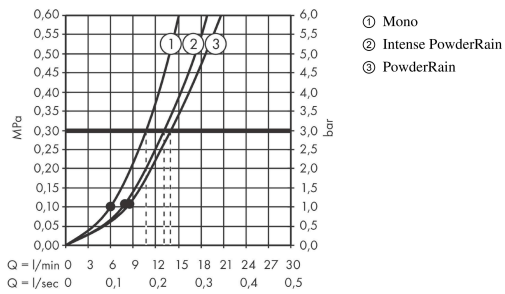

Rainfinity

Dusjsett 130 3jet med dusjstang 90 cm og såpeskål

Overflater: krom Art. nr. : 27671000

Gjennomstrømningsdiagram

Forbruksverdiene måles ved normal bruk med tilhørende armatur (temostat/blandebatteri/innmurt ventil).