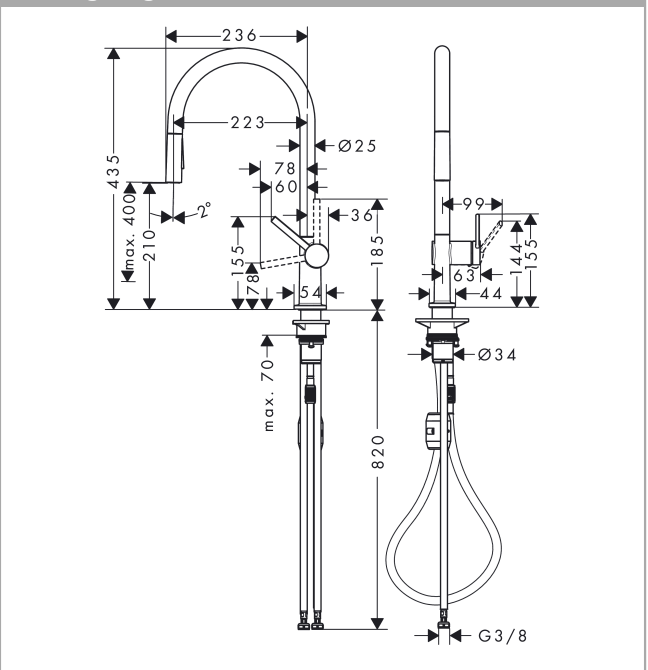

Talis M54

1-greps kjøkkenarmatur 210, med uttrekkbar dusj, 2jet

Overflater: krom Art. nr. : 72800000

Beskrivelse

Informasjon

- ComfortZone 210
- svingområde adjustable in 4 steps 60°, 110°, 150° or 360°
- laminær- og dusjstråle
- låsbar dusjstråle, strålen skiftes med trykknapp og stilles automatisk tilbake når armaturet slås av
- Quick-Connect dusjslange
- maksimal gjennomstrømningsmengde ved 3 bar: 8 l/min
- keramisk innmat
- G 3/8-tilslutningsslanger
- tilbakeslagsventil integrert
- passer til gass gjennomstrømningsvarmer

Artikkeldetaljer

NRF-no.	4242332
Pris ekskl. moms	4.039,00 NOK
Pris inkl. moms*	5.048,75 NOK

Teknologi

Produktbilde

Måltegning

Gjennomstrømningsdiagram