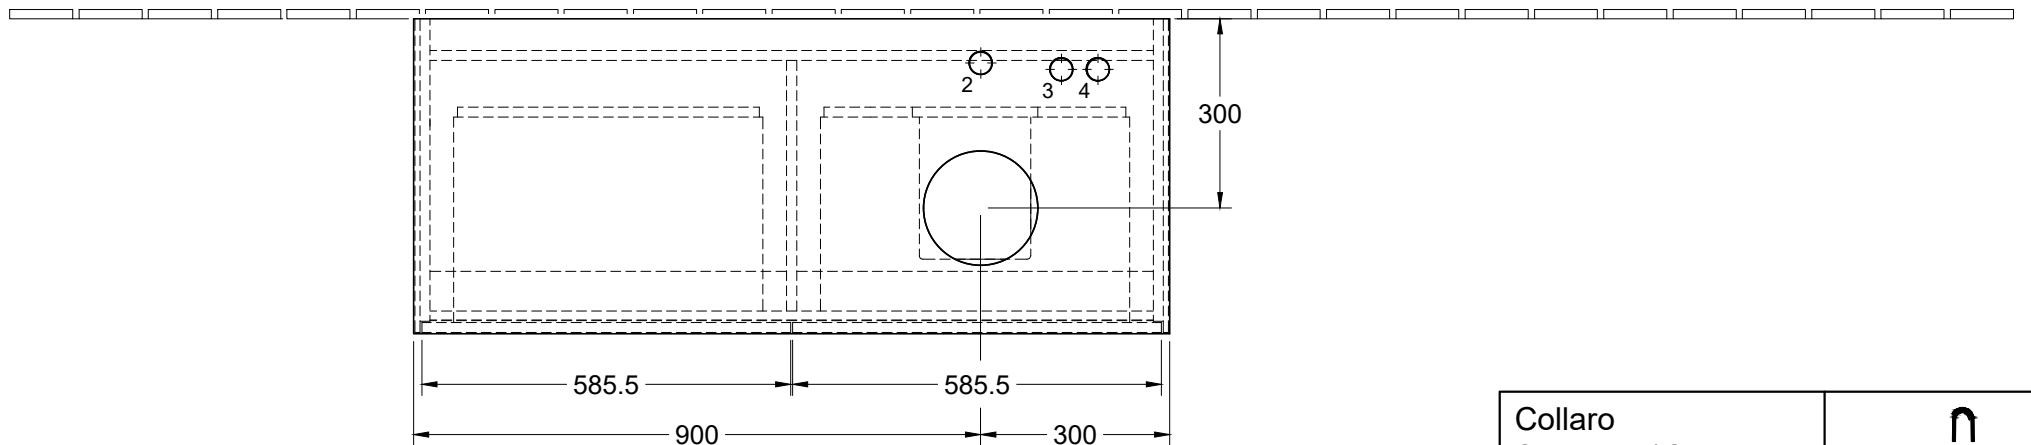

N  $\perp$  L  
 220 - 240V

Collaro C04300XX / C043L0XX		 <b>Villeroy &amp; Boch</b> 1748
V01 / 03.09.2019	1:12	