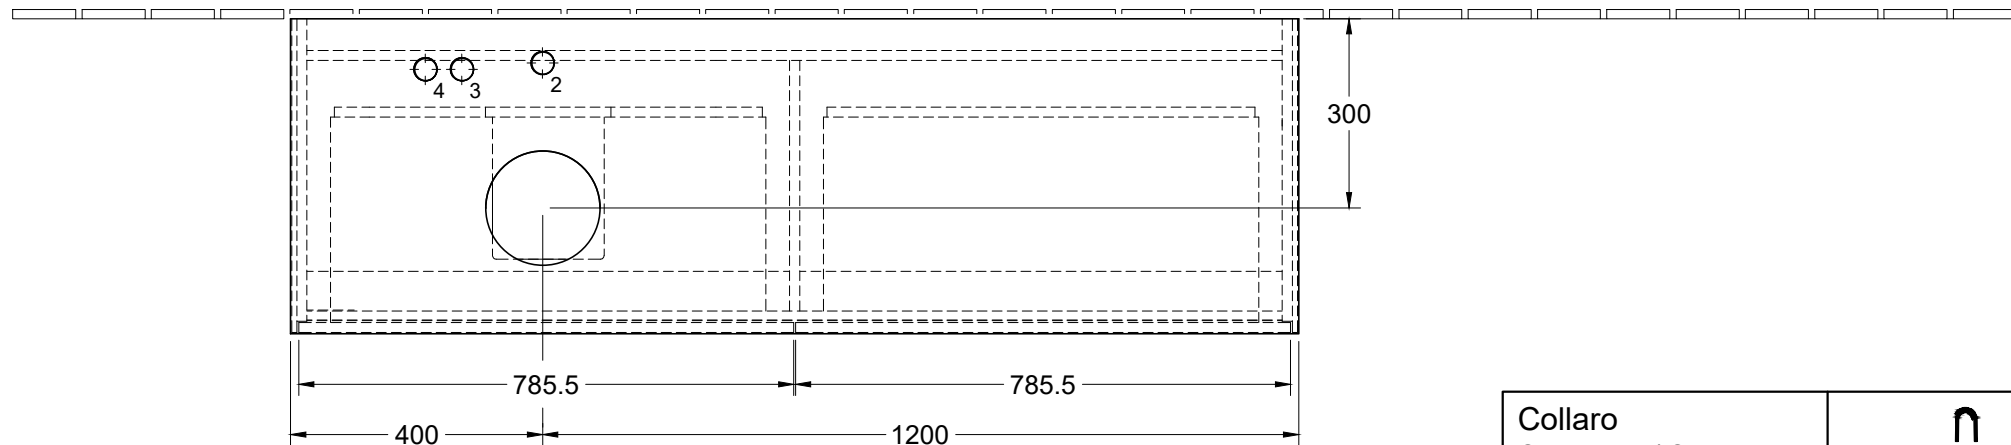

N  $\perp$  L  
 220 - 240V

Collaro C05000XX / C050L0XX		 <b>Villeroy &amp; Boch</b> 1748
V01 / 04.09.2019	1:12	