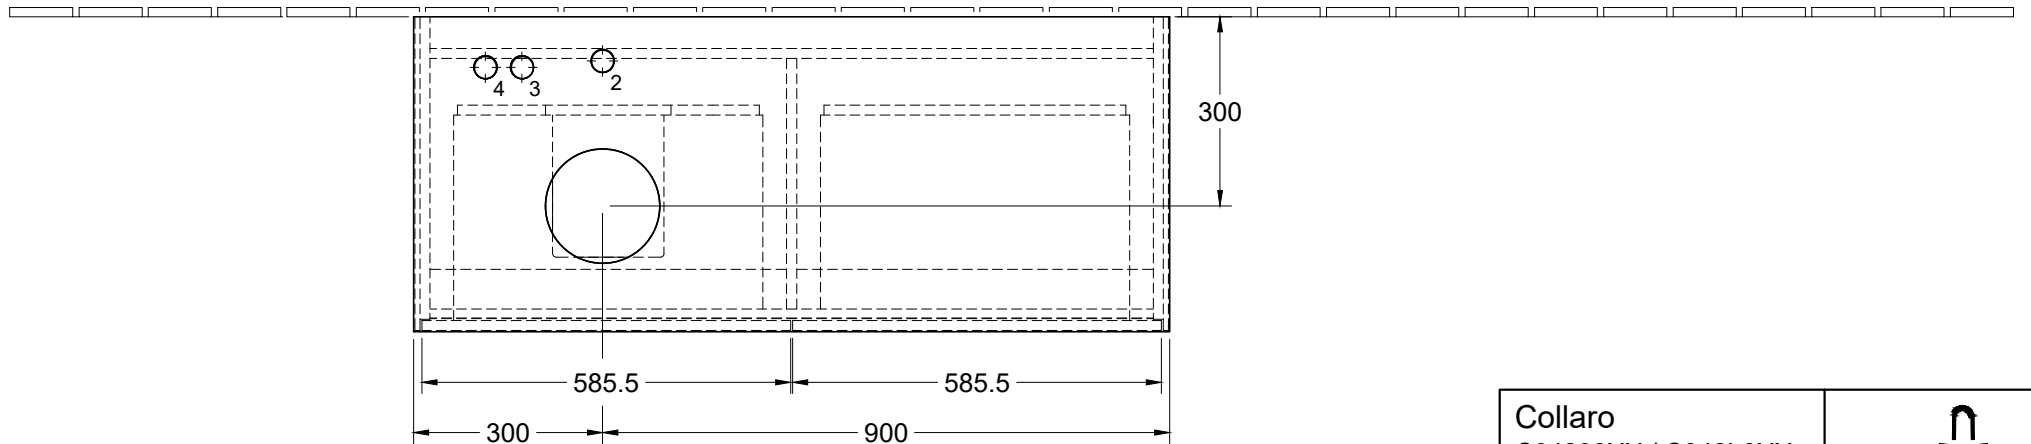

N \perp L
 220 - 240V

Collaro C04200XX / C042L0XX		 Villeroy & Boch 1748
V01 / 03.09.2019	1:12	