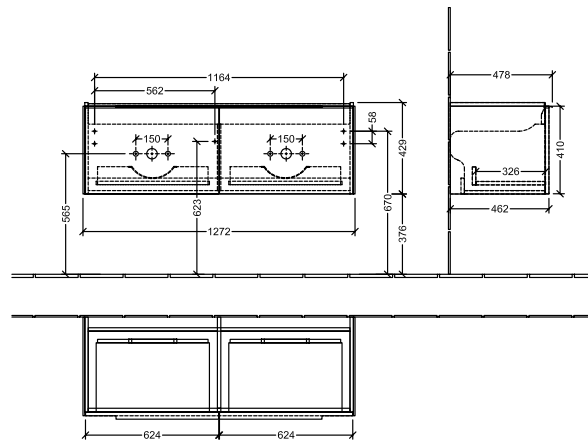

BADEROMSMØBLER SUBWAY 3.0

PRODUKTINFORMASJON

1 . POSITION

Artikkelnummer	C56701VL
Artikkeltittel	Villeroy & Boch Subway 3.0 Servantskap, 2 uttrekkbare rom, 1272 x 429 x 478 mm, Volcano Black
Produktbetegnelse	Servantskap
Kolleksjon	Subway 3.0
PROJECTS	DESIGN
Montering/monteringstype	veggmontert
Åpningstype	2 uttrekkbare rom
Utstyr	2 x uttrekksdeler med anti-skli matte , 2 x tilbehørsplate (liten)
Leveringsomfang	1 x forfengelighetsenhet , 1 x festesett
Servantens posisjon	servant i midten
Bestillingsinformasjon	Bestill spesifisert servant separat. Det er ikke alltid mulig å kansellere eller endre bestillinger!
Dybde i mm	478
Bredde i mm	1272
Høyde i mm	429
Dybde med håndtak mm	478
Dybde uten håndtak mm	462
Vekt i kg	33,49
ekspressleveranse	Nei
Egnet for	valgte doble servanter
Funksjon	med myk lukning
Frontens materiale	Sponplate
Frontens overflate	Maling
Innfatningens materiale	Sponplate
Innfatningens overflate	Maling
Annet materiale	Håndtak: Aluminium
Andre overflater	Håndtak: Maling, matt
Håndtakstype	Håndtak
EAN-nummer	4062373823422

PROJECTS

FARGE

FARGEBETEGNELSE

Volcano Black

TEKNISKE TEGNINGER

C56701VL

Subway 3.0 C5670	 Villeroy & Boch 1748
V01 / 08.12.2020	