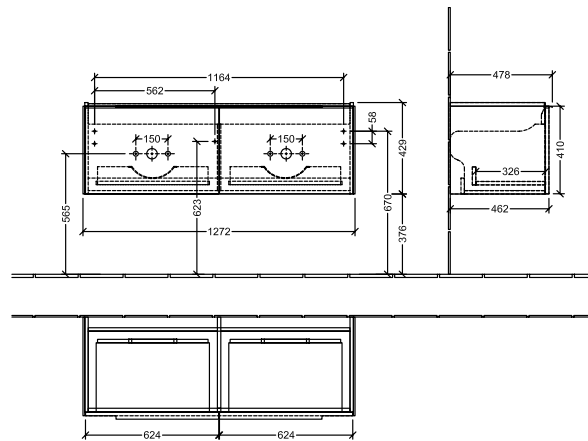

BADEROMSMØBLER SUBWAY 3.0

PRODUKTINFORMASJON

1 . POSITION

Artikkelnummer	C56701VM
Artikkeltittel	Villeroy & Boch Subway 3.0 Servantskap, 2 uttrekkbare rom, 1272 x 429 x 478 mm, Taupe
Produktbetegnelse	Servantskap
Kolleksjon	Subway 3.0
PROJECTS	DESIGN
Montering/monteringstype	veggmontert
Åpningstype	2 uttrekkbare rom
Utstyr	2 x uttrekksdeler med anti-skli matte , 2 x tilbehørsplate (liten)
Leveringsomfang	1 x forfengelighetsenhet , 1 x festesett
Servantens posisjon	servant i midten
Bestillingsinformasjon	Bestill spesifisert servant separat. Det er ikke alltid mulig å kansellere eller endre bestillinger!
Dybde i mm	478
Bredde i mm	1272
Høyde i mm	429
Dybde med håndtak mm	478
Dybde uten håndtak mm	462
Vekt i kg	33,49
ekspressleveranse	Nei
Egnet for	valgte doble servanter
Funksjon	med myk lukning
Frontens materiale	Sponplate
Frontens overflate	Maling
Innfatningens materiale	Sponplate
Innfatningens overflate	Maling
Annet materiale	Håndtak: Aluminium
Andre overflater	Håndtak: Maling, matt
Håndtakstype	Håndtak
EAN-nummer	4062373823439

PROJECTS

FARGE

FARGEBETEGNELSE

Taupe

TEKNISKE TEGNINGER

C56701VM

Subway 3.0 C5670	 Villeroy & Boch 1748
V01 / 08.12.2020	