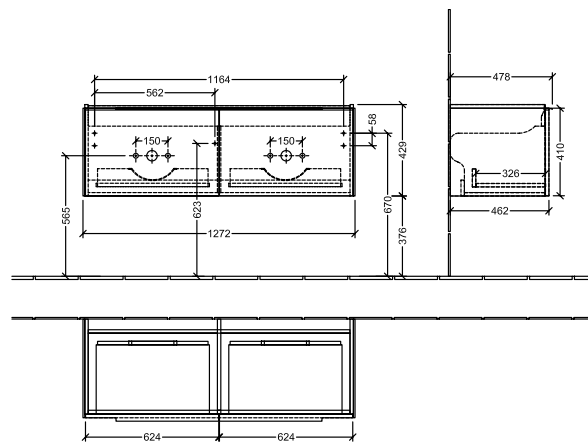

BADEROMSMØBLER SUBWAY 3.0

PRODUKTINFORMASJON

1 . POSITION

Artikkelnummer	C56701RH
Artikkeltittel	Villeroy & Boch Subway 3.0 Servantskap, 2 uttrekkbare rom, 1272 x 429 x 478 mm, Oak Kansas
Produktbetegnelse	Servantskap
Kolleksjon	Subway 3.0
PROJECTS	DESIGN
Montering/monteringstype	veggmontert
Åpningstype	2 uttrekkbare rom
Utstyr	2 x uttrekksdeler med anti-skli matte , 2 x tilbehørsplate (liten)
Leveringsomfang	1 x forfengelighetsenhet , 1 x festesett
Servantens posisjon	servant i midten
Bestillingsinformasjon	Bestill spesifisert servant separat. Det er ikke alltid mulig å kansellere eller endre bestillinger!
Dybde i mm	478
Bredde i mm	1272
Høyde i mm	429
Dybde med håndtak mm	478
Dybde uten håndtak mm	462
Vekt i kg	33,49
ekspressleveranse	Nei
Egnet for	valgte doble servanter
Funksjon	med myk lukning
Frontens materiale	Sponplate
Frontens overflate	Direkte belegg
Innfatningens materiale	Sponplate
Innfatningens overflate	Direkte belegg
Annet materiale	Håndtak: Aluminium
Andre overflater	Håndtak: Maling, matt
Håndtakstype	Håndtak
EAN-nummer	4062373823491

PROJECTS

FARGE

FARGEBETEGNELSE

Oak Kansas

TEKNISKE TEGNINGER

C56701RH

Subway 3.0 C5670	 Villeroy & Boch 1748
V01 / 08.12.2020	