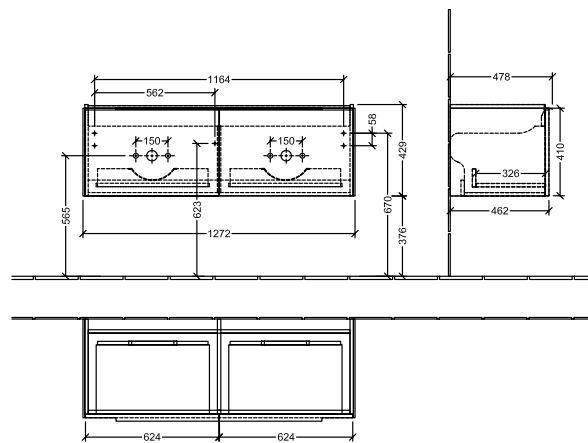

BADEROMSMØBLER SUBWAY 3.0

PRODUKTINFORMASJON

1 . POSITION

Artikkelnummer	C56702VN
Artikkeltittel	Villeroy & Boch Subway 3.0 Servantskap, 2 uttrekkbare rom, 1272 x 429 x 478 mm, Cashmere Grey
Produktbetegnelse	Servantskap
Kolleksjon	Subway 3.0
PROJECTS	■ DESIGN
Montering/monteringstype	veggmontert
Åpningstype	2 uttrekkbare rom
Utstyr	2 x uttrekksdeler med anti-skli matte , 2 x tilbehørsplate (liten)
Leveringsomfang	1 x forfengelighetsenhet , 1 x festesett
Servantens posisjon	servant i midten
Bestillingsinformasjon	Bestill spesifisert servant separat. Det er ikke alltid mulig å kansellere eller endre bestillinger!
Dybde i mm	478
Bredde i mm	1272
Høyde i mm	429
Dybde med håndtak mm	478
Dybde uten håndtak mm	462
Vekt i kg	33,49
ekspressleveranse	Nei
Egnet for	valgte doble servanter
Funksjon	med myk lukning
Frontens materiale	Sponplate
Frontens overflate	Maling
Innfatningens materiale	Sponplate
Innfatningens overflate	Maling
Annet materiale	Håndtak: Aluminium
Andre overflater	Håndtak: Maling, matt
Håndtakstype	Håndtak
EAN-nummer	4062373823552

PROJECTS

FARGE

FARGEBETEGNELSE

Cashmere Grey

TEKNISKE TEGNINGER

C56702VN

Subway 3.0 C5670	 Villeroy & Boch 1748
V01 / 08.12.2020	