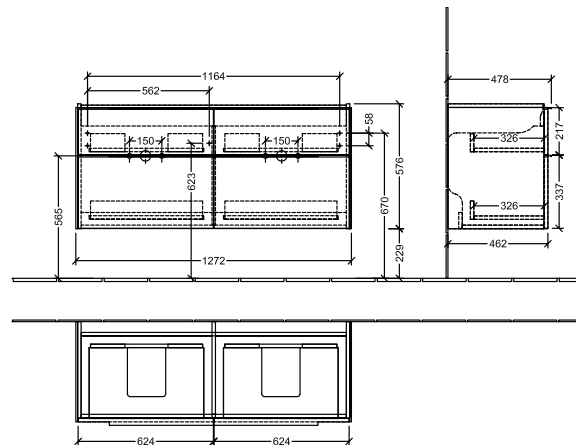

BADEROMSMØBLER SUBWAY 3.0

PRODUKTINFORMASJON

1 . POSITION

Artikkelnummer	C56801VN
Artikkeltittel	Villeroy & Boch Subway 3.0 Servantskap, 4 uttrekkbare rom, 1272 x 576 x 478 mm, Cashmere Grey
Produktbetegnelse	Servantskap
Kolleksjon	Subway 3.0
PROJECTS	DESIGN
Montering/monteringstype	veggmontert
Åpningstype	4 uttrekkbare rom
Utstyr	4 x uttrekksdeler med anti-skli matte , 2 x tilbehørsplate (liten)
Leveringsomfang	1 x forfengelighetsenhet , 1 x festesett
Servantens posisjon	servant i midten
Bestillingsinformasjon	Bestill spesifisert servant separat. Det er ikke alltid mulig å kansellere eller endre bestillinger!
Dybde i mm	478
Bredde i mm	1272
Høyde i mm	576
Dybde med håndtak mm	478
Dybde uten håndtak mm	462
Vekt i kg	47,99
ekspressleveranse	Nei
Egnet for	valgte doble servanter
Funksjon	med myk lukning
Frontens materiale	Sponplate
Frontens overflate	Maling
Innfatningens materiale	Sponplate
Innfatningens overflate	Maling
Annet materiale	Håndtak: Aluminium
Andre overflater	Håndtak: Maling, matt
Håndtakstype	Håndtak
EAN-nummer	4062373823705

PROJECTS

FARGE

FARGEBETEGNELSE

Cashmere Grey

TEKNISKE TEGNINGER

C56801VN

Subway 3.0 C5680	 Villeroy & Boch 1748
V01 / 08.12.2020	