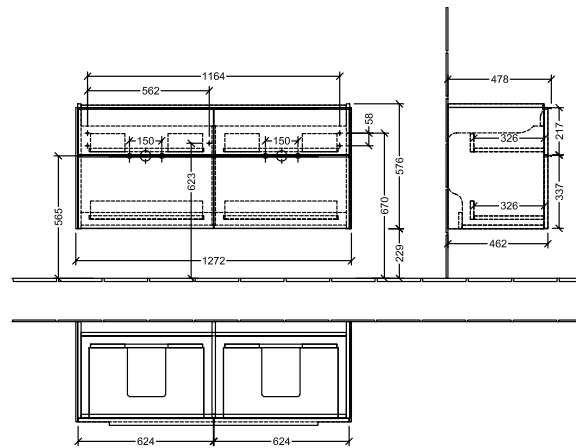

TEKNISKE TEGNINGER

C56801VJ

Subway 3.0 C5680	 Villeroy & Boch 1748
V01 / 08.12.2020