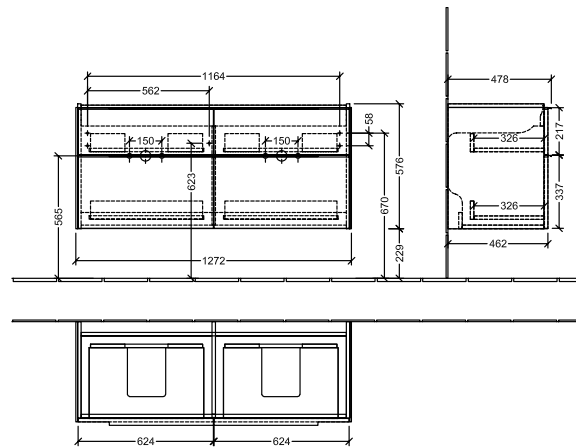

BADEROMSMØBLER SUBWAY 3.0

PRODUKTINFORMASJON

1 . POSITION

Artikkelnummer	C56801RH
Artikkeltittel	Villeroy & Boch Subway 3.0 Servantskap, 4 uttrekkbare rom, 1272 x 576 x 478 mm, Oak Kansas
Produktbetegnelse	Servantskap
Kolleksjon	Subway 3.0
PROJECTS	DESIGN
Montering/monteringstype	veggmontert
Åpningstype	4 uttrekkbare rom
Utstyr	4 x uttrekksdeler med anti-skli matte , 2 x tilbehørsplate (liten)
Leveringsomfang	1 x forfengelighetsenhet , 1 x festesett
Servantens posisjon	servant i midten
Bestillingsinformasjon	Bestill spesifisert servant separat. Det er ikke alltid mulig å kansellere eller endre bestillinger!
Dybde i mm	478
Bredde i mm	1272
Høyde i mm	576
Dybde med håndtak mm	478
Dybde uten håndtak mm	462
Vekt i kg	47,99
ekspressleveranse	Nei
Egnet for	valgte doble servanter
Funksjon	med myk lukning
Frontens materiale	Sponplate
Frontens overflate	Direkte belegg
Innfatningens materiale	Sponplate
Innfatningens overflate	Direkte belegg
Annet materiale	Håndtak: Aluminium
Andre overflater	Håndtak: Maling, matt
Håndtakstype	Håndtak
EAN-nummer	4062373823750

PROJECTS

FARGE

FARGEBETEGNELSE

Oak Kansas

TEKNISKE TEGNINGER

C56801RH

Subway 3.0 C5680	 Villeroy & Boch 1748
V01 / 08.12.2020	