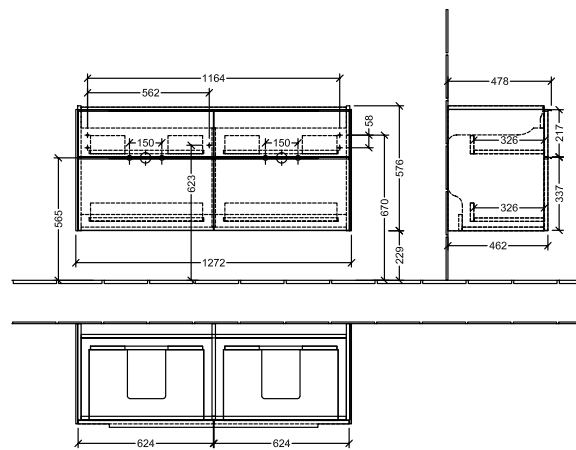

BADEROMSMØBLER SUBWAY 3.0

PRODUKTINFORMASJON

1 . POSITION

Artikkelnummer	C56802VN
Artikkeltittel	Villeroy & Boch Subway 3.0 Servantskap, 4 uttrekkbare rom, 1272 x 576 x 478 mm, Cashmere Grey
Produktbetegnelse	Servantskap
Kolleksjon	Subway 3.0
PROJECTS	■ DESIGN
Montering/monteringstype	veggmontert
Åpningstype	4 uttrekkbare rom
Utstyr	4 x uttrekksdeler med anti-skli matte , 2 x tilbehørsplate (liten)
Leveringsomfang	1 x forfengelighetsenhet , 1 x festesett
Servantens posisjon	servant i midten
Bestillingsinformasjon	Bestill spesifisert servant separat. Det er ikke alltid mulig å kansellere eller endre bestillinger!
Dybde i mm	478
Bredde i mm	1272
Høyde i mm	576
Dybde med håndtak mm	478
Dybde uten håndtak mm	462
Vekt i kg	47,99
ekspressleveranse	Nei
Egnet for	valgte doble servanter
Funksjon	med myk lukning
Frontens materiale	Sponplate
Frontens overflate	Maling
Innfatningens materiale	Sponplate
Innfatningens overflate	Maling
Annet materiale	Håndtak: Aluminium
Andre overflater	Håndtak: Maling, matt
Håndtakstype	Håndtak
EAN-nummer	4062373823811

PROJECTS

FARGE

FARGEBETEGNELSE

Cashmere Grey

TEKNISKE TEGNINGER

C56802VN

Subway 3.0 C5680	 Villeroy & Boch 1748
V01 / 08.12.2020	