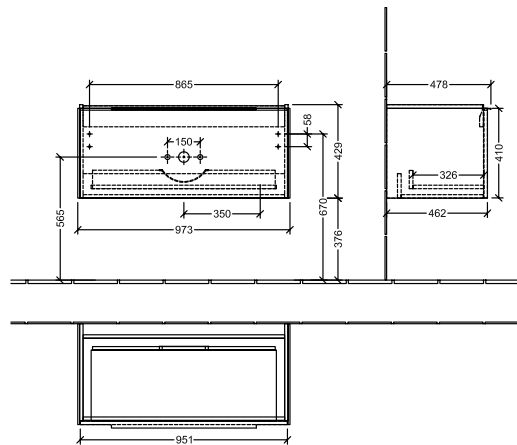

BADEROMSMØBLER SUBWAY 3.0

PRODUKTINFORMASJON

1 . POSITION

Artikkelnummer	C56901VL
Artikkeltittel	Villeroy & Boch Subway 3.0 Servantskap, 1 uttrekkbart rom, 973 x 429 x 478 mm, Volcano Black
Produktbetegnelse	Servantskap
Kolleksjon	Subway 3.0
PROJECTS	DESIGN
Montering/monteringstype	veggmontert
Åpningstype	1 uttrekkbart rom
Utstyr	1 x uttrekksdel med anti-skli matte , 2 x tilbehørsplate (liten)
Leveringsomfang	1 x forfengelighetsenhet , 1 x festesett
Servantens posisjon	servant i midten
Bestillingsinformasjon	Bestill spesifisert servant separat. Det er ikke alltid mulig å kansellere eller endre bestillinger!
Dybde i mm	478
Bredde i mm	973
Høyde i mm	429
Dybde med håndtak mm	478
Dybde uten håndtak mm	462
Vekt i kg	25,30
ekspressleveranse	Nei
Egnet for	valgte servanter for forfengelighet
Funksjon	med myk lukning
Frontens materiale	Sponplate
Frontens overflate	Maling
Innfatningens materiale	Sponplate
Innfatningens overflate	Maling
Annet materiale	Håndtak: Aluminium
Andre overflater	Håndtak: Maling, matt
Håndtakstype	Håndtak
EAN-nummer	4062373823941

PROJECTS

FARGE

FARGEBETEGNELSE

Volcano Black

TEKNISKE TEGNINGER

C56901VL

Subway 3.0 C5690	 Villeroy & Boch 1748
V01 / 08.12.2020	