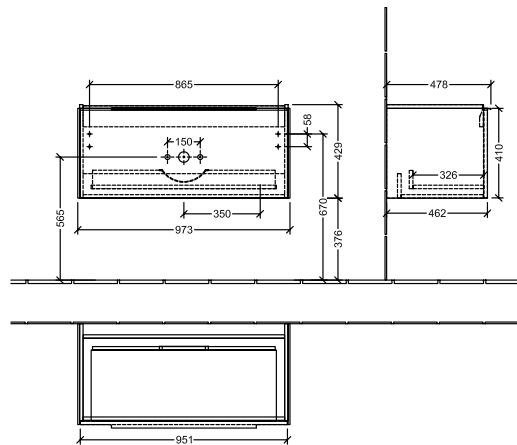

BADEROMSMØBLER SUBWAY 3.0

PRODUKTINFORMASJON

1 . POSITION

Artikkelnummer	C56901VM
Artikkeltittel	Villeroy & Boch Subway 3.0 Servantskap, 1 uttrekkbart rom, 973 x 429 x 478 mm, Taupe
Produktbetegnelse	Servantskap
Kolleksjon	Subway 3.0
PROJECTS	DESIGN
Montering/monteringstype	veggmontert
Åpningstype	1 uttrekkbart rom
Utstyr	1 x uttrekksdel med anti-skli matte , 2 x tilbehørsplate (liten)
Leveringsomfang	1 x forfengelighetsenhet , 1 x festesett
Servantens posisjon	servant i midten
Bestillingsinformasjon	Bestill spesifisert servant separat. Det er ikke alltid mulig å kansellere eller endre bestillinger!
Dybde i mm	478
Bredde i mm	973
Høyde i mm	429
Dybde med håndtak mm	478
Dybde uten håndtak mm	462
Vekt i kg	25,30
ekspressleveranse	Nei
Egnet for	valgte servanter for forfengelighet
Funksjon	med myk lukning
Frontens materiale	Sponplate
Frontens overflate	Maling
Innfatningens materiale	Sponplate
Innfatningens overflate	Maling
Annet materiale	Håndtak: Aluminium
Andre overflater	Håndtak: Maling, matt
Håndtakstype	Håndtak
EAN-nummer	4062373823958

PROJECTS

FARGE

FARGEBETEGNELSE

Taupe

TEKNISKE TEGNINGER

C56901VM

Subway 3.0 C5690	 Villeroy & Boch 1748
V01 / 08.12.2020	