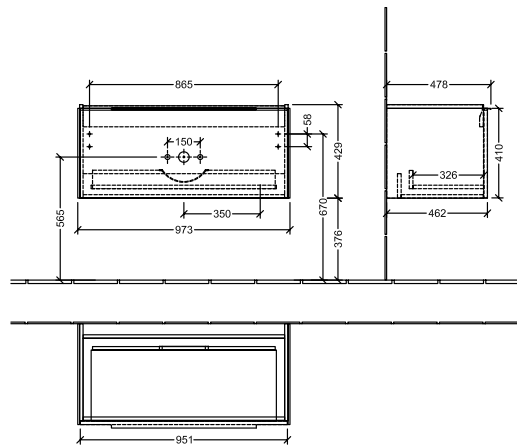

BADEROMSMØBLER SUBWAY 3.0

PRODUKTINFORMASJON

1 . POSITION

Artikkelnummer	C56902VM
Artikkeltittel	Villeroy & Boch Subway 3.0 Servantskap, 1 uttrekkbart rom, 973 x 429 x 478 mm, Taupe
Produktbetegnelse	Servantskap
Kolleksjon	Subway 3.0
PROJECTS	DESIGN
Montering/monteringstype	veggmontert
Åpningstype	1 uttrekkbart rom
Utstyr	1 x uttrekksdel med anti-skli matte , 2 x tilbehørsplate (liten)
Leveringsomfang	1 x forfengelighetsenhet , 1 x festesett
Servantens posisjon	servant i midten
Bestillingsinformasjon	Bestill spesifisert servant separat. Det er ikke alltid mulig å kansellere eller endre bestillinger!
Dybde i mm	478
Bredde i mm	973
Høyde i mm	429
Dybde med håndtak mm	478
Dybde uten håndtak mm	462
Vekt i kg	25,30
ekspressleveranse	Nei
Egnet for	valgte servanter for forfengelighet
Funksjon	med myk lukning
Frontens materiale	Sponplate
Frontens overflate	Maling
Innfatningens materiale	Sponplate
Innfatningens overflate	Maling
Annet materiale	Håndtak: Aluminium
Andre overflater	Håndtak: Maling, matt
Håndtakstype	Håndtak
EAN-nummer	4062373824061

PROJECTS

FARGE

FARGEBETEGNELSE

Taupe

TEKNISKE TEGNINGER

C56902VM

Subway 3.0 C5690	 Villeroy & Boch 1748
V01 / 08.12.2020	