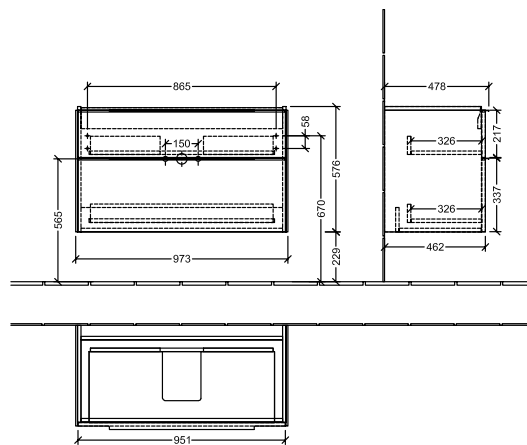

TEKNISKE TEGNINGER

C57001VE

Subway 3.0 C5700	 Villeroy & Boch 1748
V01 / 08.12.2020