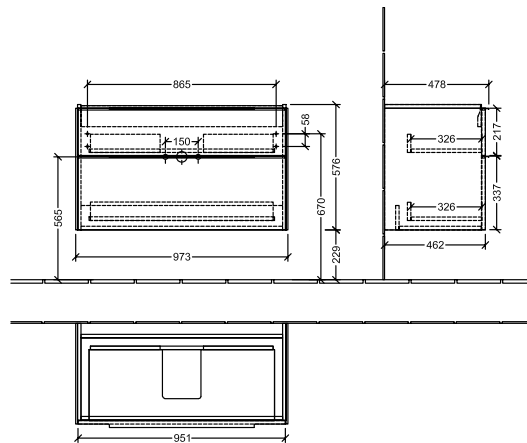

BADEROMSMØBLER SUBWAY 3.0

PRODUKTINFORMASJON

1 . POSITION

Artikkelnummer	C57001VM
Artikkeltittel	Villeroy & Boch Subway 3.0 Servantskap, 2 uttrekkbare rom, 973 x 576 x 478 mm, Taupe
Produktbetegnelse	Servantskap
Kolleksjon	Subway 3.0
PROJECTS	DESIGN
Montering/monteringstype	veggmontert
Åpningstype	2 uttrekkbare rom
Utstyr	2 x uttrekksdeler med anti-skli matte , 2 x tilbehørsplate (liten)
Leveringsomfang	1 x forfengelighetsenhet , 1 x festesett
Servantens posisjon	servant i midten
Bestillingsinformasjon	Bestill spesifisert servant separat. Det er ikke alltid mulig å kansellere eller endre bestillinger!
Dybde i mm	478
Bredde i mm	973
Høyde i mm	576
Dybde med håndtak mm	478
Dybde uten håndtak mm	462
Vekt i kg	35,47
ekspressleveranse	Nei
Egnet for	valgte servanter for forfengelighet
Funksjon	med myk lukning
Frontens materiale	Sponplate
Frontens overflate	Maling
Innfatningens materiale	Sponplate
Innfatningens overflate	Maling
Annet materiale	Håndtak: Aluminium
Andre overflater	Håndtak: Maling, matt
Håndtakstype	Håndtak
EAN-nummer	4062373824214

PROJECTS

FARGE

FARGEBETEGNELSE

Taupe

TEKNISKE TEGNINGER

C57001VM

Subway 3.0 C5700	 Villeroy & Boch 1748
V01 / 08.12.2020	