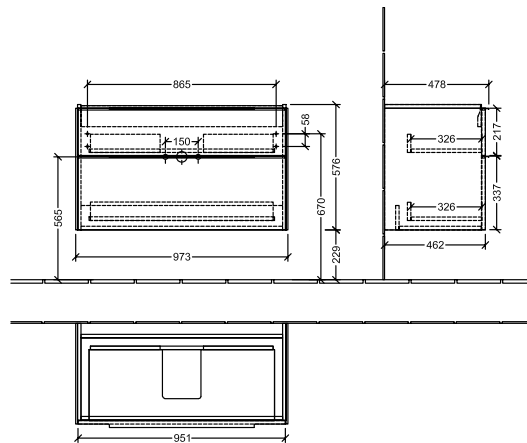

BADEROMSMØBLER SUBWAY 3.0

PRODUKTINFORMASJON

1 . POSITION

Artikkelnummer	C57002VM
Artikkeltittel	Villeroy & Boch Subway 3.0 Servantskap, 2 uttrekkbare rom, 973 x 576 x 478 mm, Taupe
Produktbetegnelse	Servantskap
Kolleksjon	Subway 3.0
PROJECTS	DESIGN
Montering/monteringstype	veggmontert
Åpningstype	2 uttrekkbare rom
Utstyr	2 x uttrekksdeler med anti-skli matte , 2 x tilbehørsplate (liten)
Leveringsomfang	1 x forfengelighetsenhet , 1 x festesett
Servantens posisjon	servant i midten
Bestillingsinformasjon	Bestill spesifisert servant separat. Det er ikke alltid mulig å kansellere eller endre bestillinger!
Dybde i mm	478
Bredde i mm	973
Høyde i mm	576
Dybde med håndtak mm	478
Dybde uten håndtak mm	462
Vekt i kg	35,47
ekspressleveranse	Nei
Egnet for	valgte servanter for forfengelighet
Funksjon	med myk lukning
Frontens materiale	Sponplate
Frontens overflate	Maling
Innfatningens materiale	Sponplate
Innfatningens overflate	Maling
Annet materiale	Håndtak: Aluminium
Andre overflater	Håndtak: Maling, matt
Håndtakstype	Håndtak
EAN-nummer	4062373824320

PROJECTS

FARGE

FARGEBETEGNELSE

Taupe

TEKNISKE TEGNINGER

C57002VM

Subway 3.0 C5700	 Villeroy & Boch 1748
V01 / 08.12.2020	