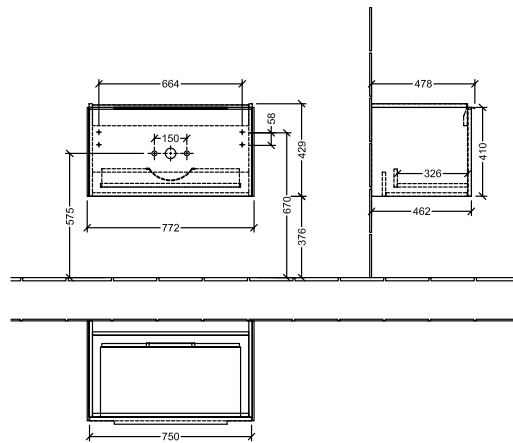

BADEROMSMØBLER SUBWAY 3.0

PRODUKTINFORMASJON

1 . POSITION

Artikkelnummer	C57301VE
Artikkeltittel	Villeroy & Boch Subway 3.0 Servantskap, 1 uttrekkbart rom, 772 x 429 x 478 mm, Brilliant White
Produktbetegnelse	Servantskap
Kolleksjon	Subway 3.0
PROJECTS	DESIGN
Montering/monteringstype	veggmontert
Åpningstype	1 uttrekkbart rom
Utstyr	1 x uttrekksdel med anti-skli matte , 2 x tilbehørsplate (liten)
Leveringsomfang	1 x forfengelighetsenhet , 1 x festesett
Servantens posisjon	servant i midten
Bestillingsinformasjon	Bestill spesifisert servant separat. Det er ikke alltid mulig å kansellere eller endre bestillinger!
Dybde i mm	478
Bredde i mm	772
Høyde i mm	429
Dybde med håndtak mm	478
Dybde uten håndtak mm	462
Vekt i kg	21,80
ekspressleveranse	Nei
Egnet for	valgte servanter for forfengelighet
Funksjon	med myk lukning
Frontens materiale	Sponplate
Frontens overflate	Maling
Innfatningens materiale	Sponplate
Innfatningens overflate	Maling
Annet materiale	Håndtak: Aluminium
Andre overflater	Håndtak: Maling, matt
Håndtakstype	Håndtak
EAN-nummer	4062373824962

PROJECTS

FARGE

FARBEBETEGNELSE

Brilliant White

TEKNISKE TEGNINGER

C57301VE

Subway 3.0 C5730	 Villeroy & Boch 1748
V01 / 08.12.2020	