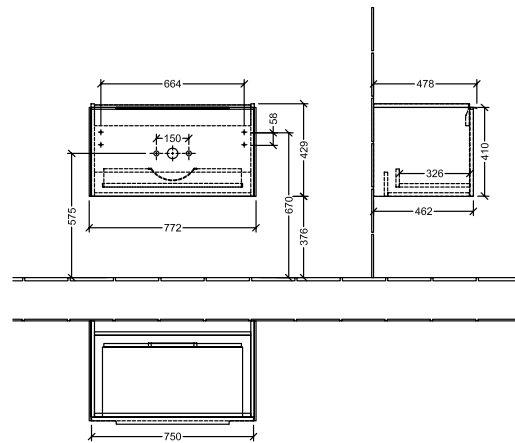

BADEROMSMØBLER SUBWAY 3.0

PRODUKTINFORMASJON

1 . POSITION

Artikkelnummer	C57301VL
Artikkeltittel	Villeroy & Boch Subway 3.0 Servantskap, 1 uttrekkbart rom, 772 x 429 x 478 mm, Volcano Black
Produktbetegnelse	Servantskap
Kolleksjon	Subway 3.0
PROJECTS	DESIGN
Montering/monteringstype	veggmontert
Åpningstype	1 uttrekkbart rom
Utstyr	1 x uttrekksdel med anti-skli matte , 2 x tilbehørsplate (liten)
Leveringsomfang	1 x forfengelighetsenhet , 1 x festesett
Servantens posisjon	servant i midten
Bestillingsinformasjon	Bestill spesifisert servant separat. Det er ikke alltid mulig å kansellere eller endre bestillinger!
Dybde i mm	478
Bredde i mm	772
Høyde i mm	429
Dybde med håndtak mm	478
Dybde uten håndtak mm	462
Vekt i kg	21,80
ekspressleveranse	Nei
Egnet for	valgte servanter for forfengelighet
Funksjon	med myk lukning
Frontens materiale	Sponplate
Frontens overflate	Maling
Innfatningens materiale	Sponplate
Innfatningens overflate	Maling
Annet materiale	Håndtak: Aluminium
Andre overflater	Håndtak: Maling, matt
Håndtakstype	Håndtak
EAN-nummer	4062373824986

PROJECTS

FARGE

FARGEBETEGNELSE

Volcano Black

TEKNISKE TEGNINGER

C57301VL

Subway 3.0 C5730	 Villeroy & Boch 1748
V01 / 08.12.2020	