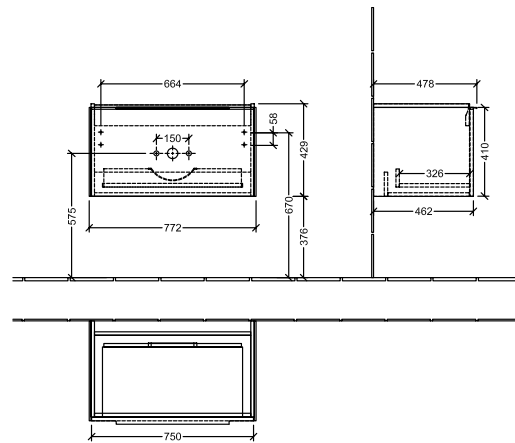

TEKNISKE TEGNINGER

C57302VN

Subway 3.0 C5730	 Villeroy & Boch 1748
V01 / 08.12.2020