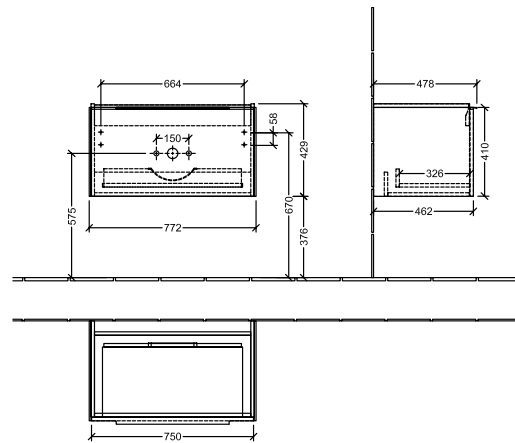

BADEROMSMØBLER SUBWAY 3.0

PRODUKTINFORMASJON

1 . POSITION

Artikkelnummer	C57302VQ
Artikkeltittel	Villeroy & Boch Subway 3.0 Servantskap, 1 uttrekkbart rom, 772 x 429 x 478 mm, Marine Blue
Produktbetegnelse	Servantskap
Kolleksjon	Subway 3.0
PROJECTS	DESIGN
Montering/monteringstype	veggmontert
Åpningstype	1 uttrekkbart rom
Utstyr	1 x uttrekksdel med anti-skli matte , 2 x tilbehørsplate (liten)
Leveringsomfang	1 x forfengelighetsenhet , 1 x festesett
Servantens posisjon	servant i midten
Bestillingsinformasjon	Bestill spesifisert servant separat. Det er ikke alltid mulig å kansellere eller endre bestillinger!
Dybde i mm	478
Bredde i mm	772
Høyde i mm	429
Dybde med håndtak mm	478
Dybde uten håndtak mm	462
Vekt i kg	21,80
ekspressleveranse	Nei
Egnet for	valgte servanter for forfengelighet
Funksjon	med myk lukning
Frontens materiale	Sponplate
Frontens overflate	Maling
Innfatningens materiale	Sponplate
Innfatningens overflate	Maling
Annet materiale	Håndtak: Aluminium
Andre overflater	Håndtak: Maling, matt
Håndtakstype	Håndtak
EAN-nummer	4062373825129

PROJECTS

FARGE

FARGEBETEGNELSE

Marine Blue

TEKNISKE TEGNINGER

C57302VQ

Subway 3.0 C5730	 Villeroy & Boch 1748
V01 / 08.12.2020	