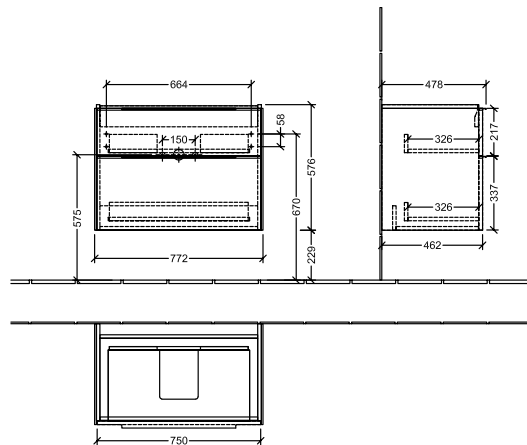

BADEROMSMØBLER SUBWAY 3.0

PRODUKTINFORMASJON

1 . POSITION

Artikkelnummer	C57401VE
Artikkeltittel	Villeroy & Boch Subway 3.0 Servantskap, 2 uttrekkbare rom, 772 x 576 x 478 mm, Brilliant White
Produktbetegnelse	Servantskap
Kolleksjon	Subway 3.0
PROJECTS	DESIGN
Montering/monteringstype	veggmontert
Åpningstype	2 uttrekkbare rom
Utstyr	2 x uttrekksdeler med anti-skli matte , 2 x tilbehørsplate (liten)
Leveringsomfang	1 x forfengelighetsenhet , 1 x festesett
Servantens posisjon	servant i midten
Bestillingsinformasjon	Bestill spesifisert servant separat. Det er ikke alltid mulig å kansellere eller endre bestillinger!
Dybde i mm	478
Bredde i mm	772
Høyde i mm	576
Dybde med håndtak mm	478
Dybde uten håndtak mm	462
Vekt i kg	30,80
ekspressleveranse	Nei
Egnet for	valgte servanter for forfengelighet
Funksjon	med myk lukning
Frontens materiale	Sponplate
Frontens overflate	Maling
Innfatningens materiale	Sponplate
Innfatningens overflate	Maling
Annet materiale	Håndtak: Aluminium
Andre overflater	Håndtak: Maling, matt
Håndtakstype	Håndtak
EAN-nummer	4062373825228

PROJECTS

FARGE

FARBEBETEGNELSE

Brilliant White

TEKNISKE TEGNINGER

C57401VE

Subway 3.0 C5740	 Villeroy & Boch 1748
V01 / 08.12.2020	