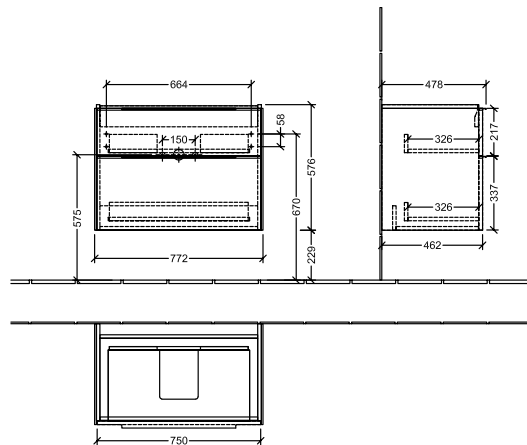

TEKNISKE TEGNINGER

C57401VM

Subway 3.0 C5740	 Villeroy & Boch 1748
V01 / 08.12.2020