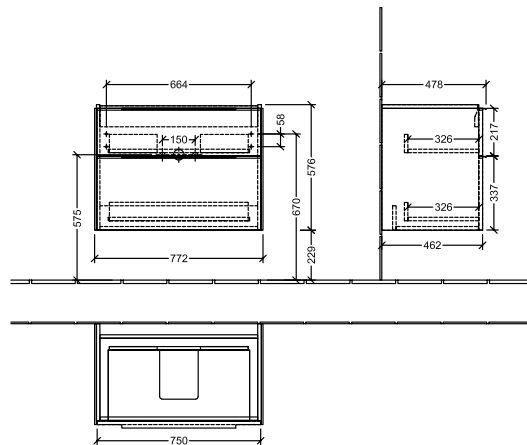

TEKNISKE TEGNINGER

C57401VQ

Subway 3.0 C5740	 Villeroy & Boch 1748
V01 / 08.12.2020