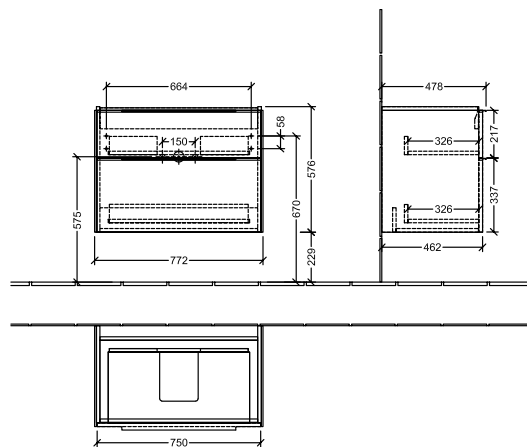

BADEROMSMØBLER SUBWAY 3.0

PRODUKTINFORMASJON

1 . POSITION

Artikkelnummer	C57401VR
Artikkeltittel	Villeroy & Boch Subway 3.0 Servantskap, 2 uttrekkbare rom, 772 x 576 x 478 mm, Graphite
Produktbetegnelse	Servantskap
Kolleksjon	Subway 3.0
PROJECTS	DESIGN
Montering/monteringstype	veggmontert
Åpningstype	2 uttrekkbare rom
Utstyr	2 x uttrekksdeler med anti-skli matte , 2 x tilbehørsplate (liten)
Leveringsomfang	1 x forfengelighetsenhet , 1 x festesett
Servantens posisjon	servant i midten
Bestillingsinformasjon	Bestill spesifisert servant separat. Det er ikke alltid mulig å kansellere eller endre bestillinger!
Dybde i mm	478
Bredde i mm	772
Høyde i mm	576
Dybde med håndtak mm	478
Dybde uten håndtak mm	462
Vekt i kg	30,80
ekspressleveranse	Nei
Egnet for	valgte servanter for forfengelighet
Funksjon	med myk lukning
Frontens materiale	Sponplate
Frontens overflate	Maling
Innfatningens materiale	Sponplate
Innfatningens overflate	Maling
Annet materiale	Håndtak: Aluminium
Andre overflater	Håndtak: Maling, matt
Håndtakstype	Håndtak
EAN-nummer	4062373825280

PROJECTS

FARGE

FARGEBETEGNELSE

Graphite

TEKNISKE TEGNINGER

C57401VR

Subway 3.0 C5740	 Villeroy & Boch 1748
V01 / 08.12.2020	