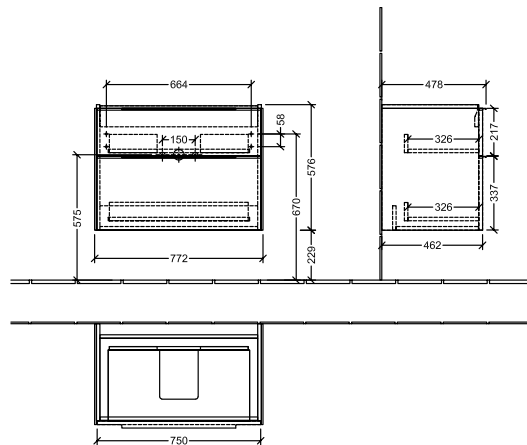

BADEROMSMØBLER SUBWAY 3.0

PRODUKTINFORMASJON

1 . POSITION

Artikkelnummer	C57401RK
Artikkeltittel	Villeroy & Boch Subway 3.0 Servantskap, 2 uttrekkbare rom, 772 x 576 x 478 mm, Stone Oak
Produktbetegnelse	Servantskap
Kolleksjon	Subway 3.0
PROJECTS	DESIGN
Montering/monteringstype	veggmontert
Åpningstype	2 uttrekkbare rom
Utstyr	2 x uttrekksdeler med anti-skli matte , 2 x tilbehørsplate (liten)
Leveringsomfang	1 x forfengelighetsenhet , 1 x festesett
Servantens posisjon	servant i midten
Bestillingsinformasjon	Bestill spesifisert servant separat. Det er ikke alltid mulig å kansellere eller endre bestillinger!
Dybde i mm	478
Bredde i mm	772
Høyde i mm	576
Dybde med håndtak mm	478
Dybde uten håndtak mm	462
Vekt i kg	30,80
ekspressleveranse	Nei
Egnet for	valgte servanter for forfengelighet
Funksjon	med myk lukning
Frontens materiale	Sponplate
Frontens overflate	Direkte belegg
Innfatningens materiale	Sponplate
Innfatningens overflate	Direkte belegg
Annet materiale	Håndtak: Aluminium
Andre overflater	Håndtak: Maling, matt
Håndtakstype	Håndtak
EAN-nummer	4062373825327

PROJECTS

FARGE

FARGEBETEGNELSE

Stone Oak

TEKNISKE TEGNINGER

C57401RK

Subway 3.0 C5740	 Villeroy & Boch 1748
V01 / 08.12.2020	