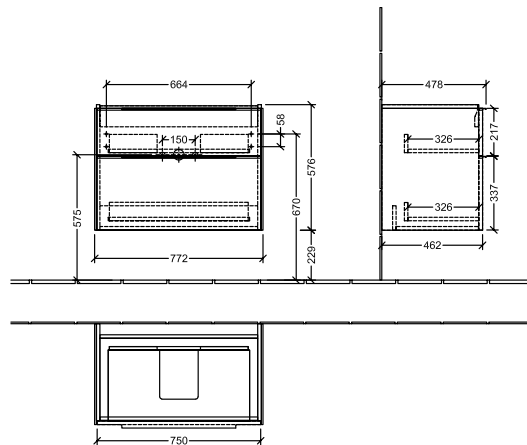

TEKNISKE TEGNINGER

C57402VM

Subway 3.0 C5740	 Villeroy & Boch 1748
V01 / 08.12.2020