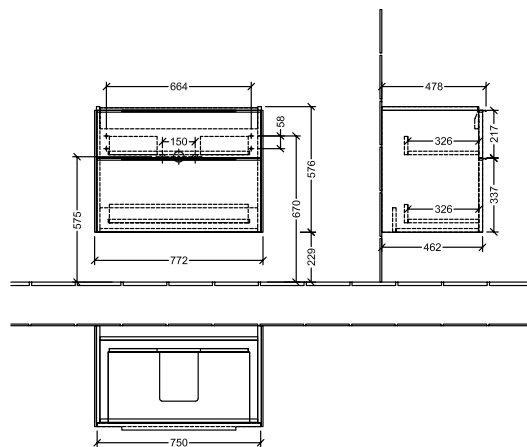

TEKNISKE TEGNINGER

C57402VQ

Subway 3.0 C5740	 Villeroy & Boch 1748
V01 / 08.12.2020