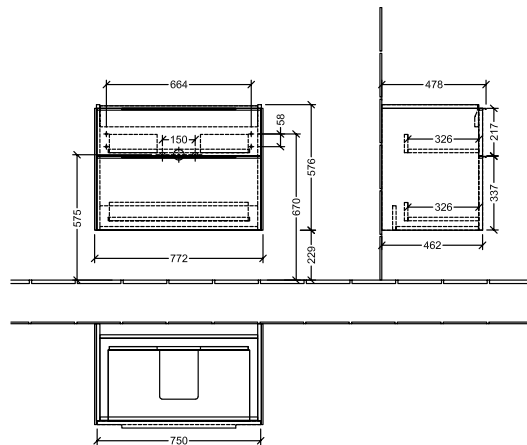

BADEROMSMØBLER SUBWAY 3.0

PRODUKTINFORMASJON

1 . POSITION

Artikkelnummer	C57402VR
Artikkeltittel	Villeroy & Boch Subway 3.0 Servantskap, 2 uttrekkbare rom, 772 x 576 x 478 mm, Graphite
Produktbetegnelse	Servantskap
Kolleksjon	Subway 3.0
PROJECTS	DESIGN
Montering/monteringstype	veggmontert
Åpningstype	2 uttrekkbare rom
Utstyr	2 x uttrekksdeler med anti-skli matte , 2 x tilbehørsplate (liten)
Leveringsomfang	1 x forfengelighetsenhet , 1 x festesett
Servantens posisjon	servant i midten
Bestillingsinformasjon	Bestill spesifisert servant separat. Det er ikke alltid mulig å kansellere eller endre bestillinger!
Dybde i mm	478
Bredde i mm	772
Høyde i mm	576
Dybde med håndtak mm	478
Dybde uten håndtak mm	462
Vekt i kg	30,80
ekspressleveranse	Nei
Egnet for	valgte servanter for forfengelighet
Funksjon	med myk lukning
Frontens materiale	Sponplate
Frontens overflate	Maling
Innfatningens materiale	Sponplate
Innfatningens overflate	Maling
Annet materiale	Håndtak: Aluminium
Andre overflater	Håndtak: Maling, matt
Håndtakstype	Håndtak
EAN-nummer	4062373825396

PROJECTS

FARGE

FARGEBETEGNELSE

Graphite

TEKNISKE TEGNINGER

C57402VR

Subway 3.0 C5740	 Villeroy & Boch 1748
V01 / 08.12.2020	