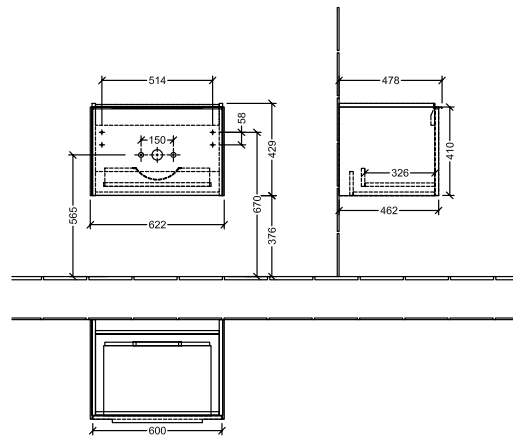

BADEROMSMØBLER SUBWAY 3.0

PRODUKTINFORMASJON

1 . POSITION

Artikkelnummer	C57501VL
Artikkeltittel	Villeroy & Boch Subway 3.0 Servantskap, 1 uttrekkbart rom, 622 x 429 x 478 mm, Volcano Black
Produktbetegnelse	Servantskap
Kolleksjon	Subway 3.0
PROJECTS	DESIGN
Montering/monteringstype	veggmontert
Åpningstype	1 uttrekkbart rom
Utstyr	1 x uttrekksdel med anti-skli matte , 1 x tilbehørsplate (liten)
Leveringsomfang	1 x forfengelighetsenhet , 1 x festesett
Servantens posisjon	servant i midten
Bestillingsinformasjon	Bestill spesifisert servant separat. Det er ikke alltid mulig å kansellere eller endre bestillinger!
Dybde i mm	478
Bredde i mm	622
Høyde i mm	429
Dybde med håndtak mm	478
Dybde uten håndtak mm	462
Vekt i kg	19,22
ekspressleveranse	Nei
Egnet for	valgte servanter for forfengelighet
Funksjon	med myk lukning
Frontens materiale	Sponplate
Frontens overflate	Maling
Innfatningens materiale	Sponplate
Innfatningens overflate	Maling
Annet materiale	Håndtak: Aluminium
Andre overflater	Håndtak: Maling, matt
Håndtakstype	Håndtak
EAN-nummer	4062373825501

PROJECTS

FARGE

FARGEBETEGNELSE

Volcano Black

TEKNISKE TEGNINGER

C57501VL

Subway 3.0 C5750	 Villeroy & Boch 1748
V01 / 08.12.2020	