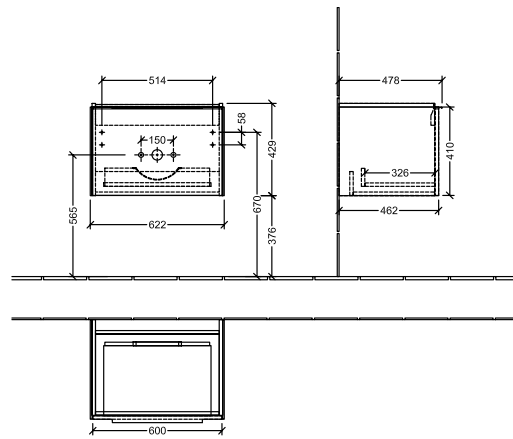

#### 1 . POSITION

Artikkelnummer	C57501VM
Artikkeltittel	Villeroy & Boch Subway 3.0 Servantskap, 1 uttrekkbart rom, 622 x 429 x 478 mm, Taupe
Produktbetegnelse	Servantskap
Kolleksjon	Subway 3.0
PROJECTS	DESIGN
Montering/monteringstype	veggmontert
Åpningstype	1 uttrekkbart rom
Utstyr	1 x uttrekksdel med anti-skli matte , 1 x tilbehørsplate (liten)
Leveringsomfang	1 x forfengelighetsenhet , 1 x festesett
Servantens posisjon	servant i midten
Bestillingsinformasjon	Bestill spesifisert servant separat. Det er ikke alltid mulig å kansellere eller endre bestillinger!
Dybde i mm	478
Bredde i mm	622
Høyde i mm	429
Dybde med håndtak mm	478
Dybde uten håndtak mm	462
Vekt i kg	19,22
ekspressleveranse	Nei
Egnet for	valgte servanter for forfengelighet
Funksjon	med myk lukning
Frontens materiale	Sponplate
Frontens overflate	Maling
Innfatningens materiale	Sponplate
Innfatningens overflate	Maling
Annet materiale	Håndtak: Aluminium
Andre overflater	Håndtak: Maling, matt
Håndtakstype	Håndtak
EAN-nummer	4062373825518

PROJECTS

FARGE

FARGEBETEGNELSE

Taupe

TEKNISKE TEGNINGER

C57501VM

Subway 3.0 C5750	 <b>Villeroy &amp; Boch</b> 1748
V01 / 08.12.2020	