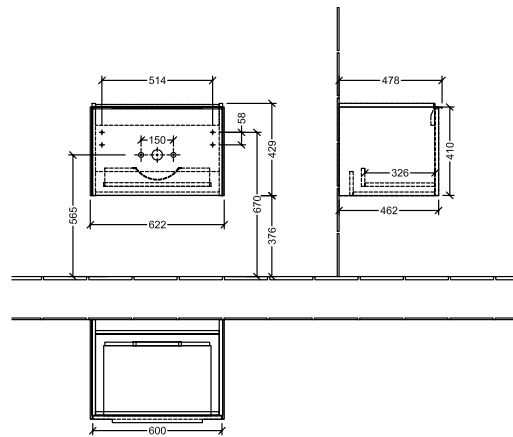

BADEROMSMØBLER SUBWAY 3.0

PRODUKTINFORMASJON

1 . POSITION

Artikkelnummer	C57502VM
Artikkeltittel	Villeroy & Boch Subway 3.0 Servantskap, 1 uttrekkbart rom, 622 x 429 x 478 mm, Taupe
Produktbetegnelse	Servantskap
Kolleksjon	Subway 3.0
PROJECTS	DESIGN
Montering/monteringstype	veggmontert
Åpningstype	1 uttrekkbart rom
Utstyr	1 x uttrekksdel med anti-skli matte , 1 x tilbehørsplate (liten)
Leveringsomfang	1 x forfengelighetsenhet , 1 x festesett
Servantens posisjon	servant i midten
Bestillingsinformasjon	Bestill spesifisert servant separat. Det er ikke alltid mulig å kansellere eller endre bestillinger!
Dybde i mm	478
Bredde i mm	622
Høyde i mm	429
Dybde med håndtak mm	478
Dybde uten håndtak mm	462
Vekt i kg	19,22
ekspressleveranse	Nei
Egnet for	valgte servanter for forfengelighet
Funksjon	med myk lukning
Frontens materiale	Sponplate
Frontens overflate	Maling
Innfatningens materiale	Sponplate
Innfatningens overflate	Maling
Annet materiale	Håndtak: Aluminium
Andre overflater	Håndtak: Maling, matt
Håndtakstype	Håndtak
EAN-nummer	4062373825624

PROJECTS

FARGE

FARGEBETEGNELSE

Taupe

TEKNISKE TEGNINGER

C57502VM

Subway 3.0 C5750	 Villeroy & Boch 1748
V01 / 08.12.2020	