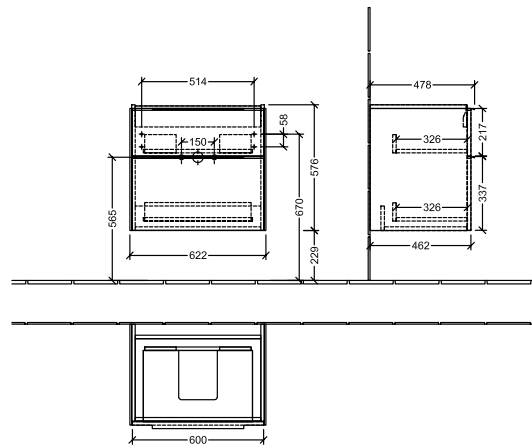

BADEROMSMØBLER SUBWAY 3.0

PRODUKTINFORMASJON

1 . POSITION

Artikkelnummer	C57601VE
Artikkeltittel	Villeroy & Boch Subway 3.0 Servantskap, 2 uttrekkbare rom, 622 x 576 x 478 mm, Brilliant White
Produktbetegnelse	Servantskap
Kolleksjon	Subway 3.0
PROJECTS	DESIGN
Montering/monteringstype	veggmontert
Åpningstype	2 uttrekkbare rom
Utstyr	2 x uttrekksdeler med anti-skli matte , 1 x tilbehørsplate (liten)
Leveringsomfang	1 x forfengelighetsenhet , 1 x festesett
Servantens posisjon	servant i midten
Bestillingsinformasjon	Bestill spesifisert servant separat. Det er ikke alltid mulig å kansellere eller endre bestillinger!
Dybde i mm	478
Bredde i mm	622
Høyde i mm	576
Dybde med håndtak mm	478
Dybde uten håndtak mm	462
Vekt i kg	27,14
ekspressleveranse	Nei
Egnet for	valgte servanter for forfengelighet
Funksjon	med myk lukning
Frontens materiale	Sponplate
Frontens overflate	Maling
Innfatningens materiale	Sponplate
Innfatningens overflate	Maling
Annet materiale	Håndtak: Aluminium
Andre overflater	Håndtak: Maling, matt
Håndtakstype	Håndtak
EAN-nummer	4062373825747

PROJECTS

FARGE

FARBEBETEGNELSE

Brilliant White

TEKNISKE TEGNINGER

C57601VE

Subway 3.0 C5760	 Villeroy & Boch 1748
V01 / 08.12.2020	