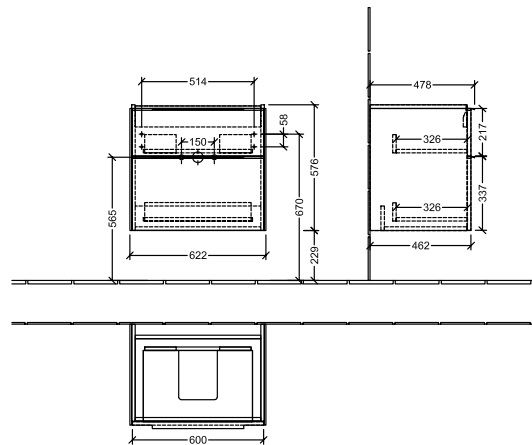

#### 1 . POSITION

<b>Artikkelnummer</b>	<b>C57601VF</b>
Artikkeltittel	Villeroy & Boch Subway 3.0 Servantskap, 2 uttrekkbare rom, 622 x 576 x 478 mm, Pure White
Produktbetegnelse	Servantskap
Kolleksjon	Subway 3.0
PROJECTS	DESIGN
Montering/monteringstype	veggmontert
Åpningstype	2 uttrekkbare rom
Utstyr	2 x uttrekksdeler med anti-skli matte , 1 x tilbehørsplate (liten)
Leveringsomfang	1 x forfengelighetsenhet , 1 x festesett
Servantens posisjon	servant i midten
Bestillingsinformasjon	Bestill spesifisert servant separat. Det er ikke alltid mulig å kansellere eller endre bestillinger!
Dybde i mm	478
Bredde i mm	622
Høyde i mm	576
Dybde med håndtak mm	478
Dybde uten håndtak mm	462
Vekt i kg	27,14
ekspressleveranse	Nei
Egnet for	valgte servanter for forfengelighet
Funksjon	med myk lukning
Frontens materiale	Sponplate
Frontens overflate	Maling
Innfatningens materiale	Sponplate
Innfatningens overflate	Maling
Annet materiale	Håndtak: Aluminium
Andre overflater	Håndtak: Maling, matt
Håndtakstype	Håndtak
EAN-nummer	4062373825754

PROJECTS

FARGE

FARGEBETEGNELSE

Pure White

TEKNISKE TEGNINGER

C57601VF

Subway 3.0 C5760	 <b>Villeroy &amp; Boch</b> 1748
V01 / 08.12.2020	