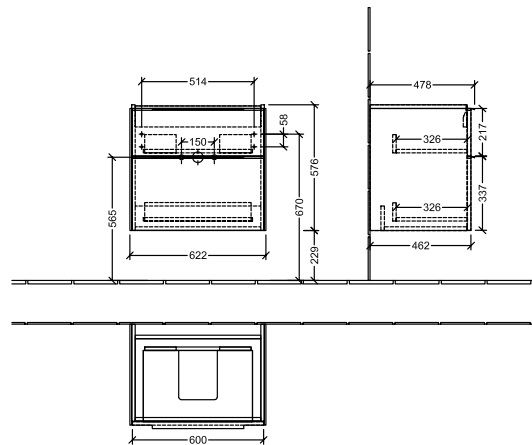

BADEROMSMØBLER SUBWAY 3.0

PRODUKTINFORMASJON

1 . POSITION

| | |
|--------------------------|--|
| Artikkelnummer | C57601VL |
| Artikkeltittel | Villeroy & Boch Subway 3.0 Servantskap, 2 uttrekkbare rom, 622 x 576 x 478 mm, Volcano Black |
| Produktbetegnelse | Servantskap |
| Kolleksjon | Subway 3.0 |
| PROJECTS | DESIGN |
| Montering/monteringstype | veggmontert |
| Åpningstype | 2 uttrekkbare rom |
| Utstyr | 2 x uttrekksdeler med anti-skli matte , 1 x tilbehørsplate (liten) |
| Leveringsomfang | 1 x forfengelighetsenhet , 1 x festesett |
| Servantens posisjon | servant i midten |
| Bestillingsinformasjon | Bestill spesifisert servant separat. Det er ikke alltid mulig å kansellere eller endre bestillinger! |
| Dybde i mm | 478 |
| Bredde i mm | 622 |
| Høyde i mm | 576 |
| Dybde med håndtak mm | 478 |
| Dybde uten håndtak mm | 462 |
| Vekt i kg | 27,14 |
| ekspressleveranse | Nei |
| Egnet for | valgte servanter for forfengelighet |
| Funksjon | med myk lukning |
| Frontens materiale | Sponplate |
| Frontens overflate | Maling |
| Innfatningens materiale | Sponplate |
| Innfatningens overflate | Maling |
| Annet materiale | Håndtak: Aluminium |
| Andre overflater | Håndtak: Maling, matt |
| Håndtakstype | Håndtak |
| EAN-nummer | 4062373825761 |

PROJECTS

FARGE

FARGEBETEGNELSE

Volcano Black

TEKNISKE TEGNINGER

C57601VL

| | |
|---------------------|---|
| Subway 3.0 C5760 |  Villeroy & Boch 1748 |
| V01 / 08.12.2020 | |