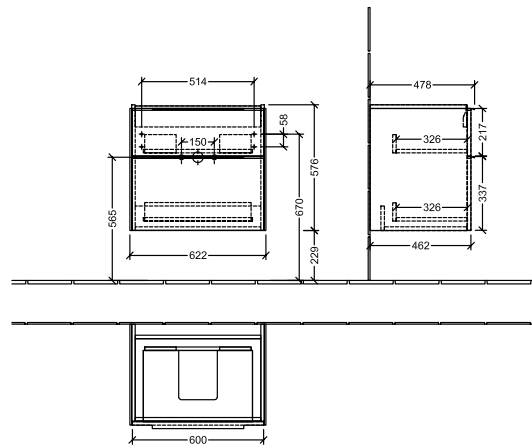

BADEROMSMØBLER SUBWAY 3.0

PRODUKTINFORMASJON

1 . POSITION

Artikkelnummer	C57601VN
Artikkeltittel	Villeroy & Boch Subway 3.0 Servantskap, 2 uttrekkbare rom, 622 x 576 x 478 mm, Cashmere Grey
Produktbetegnelse	Servantskap
Kolleksjon	Subway 3.0
PROJECTS	DESIGN
Montering/monteringstype	veggmontert
Åpningstype	2 uttrekkbare rom
Utstyr	2 x uttrekksdeler med anti-skli matte , 1 x tilbehørsplate (liten)
Leveringsomfang	1 x forfengelighetsenhet , 1 x festesett
Servantens posisjon	servant i midten
Bestillingsinformasjon	Bestill spesifisert servant separat. Det er ikke alltid mulig å kansellere eller endre bestillinger!
Dybde i mm	478
Bredde i mm	622
Høyde i mm	576
Dybde med håndtak mm	478
Dybde uten håndtak mm	462
Vekt i kg	27,14
ekspressleveranse	Nei
Egnet for	valgte servanter for forfengelighet
Funksjon	med myk lukning
Frontens materiale	Sponplate
Frontens overflate	Maling
Innfatningens materiale	Sponplate
Innfatningens overflate	Maling
Annet materiale	Håndtak: Aluminium
Andre overflater	Håndtak: Maling, matt
Håndtakstype	Håndtak
EAN-nummer	4062373825785

PROJECTS

FARGE

FARGEBETEGNELSE

Cashmere Grey

TEKNISKE TEGNINGER

C57601VN

Subway 3.0 C5760	 Villeroy & Boch 1748
V01 / 08.12.2020	