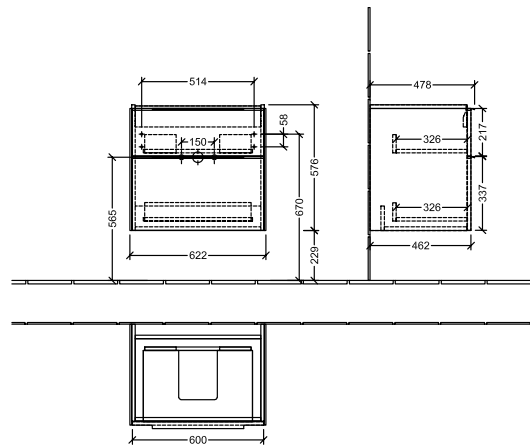

BADEROMSMØBLER SUBWAY 3.0

PRODUKTINFORMASJON

1 . POSITION

| | |
|--------------------------|--|
| Artikkelnummer | C57601VR |
| Artikkeltittel | Villeroy & Boch Subway 3.0 Servantskap, 2 uttrekkbare rom, 622 x 576 x 478 mm, Graphite |
| Produktbetegnelse | Servantskap |
| Kolleksjon | Subway 3.0 |
| PROJECTS | DESIGN |
| Montering/monteringstype | veggmontert |
| Åpningstype | 2 uttrekkbare rom |
| Utstyr | 2 x uttrekksdeler med anti-skli matte , 1 x tilbehørsplate (liten) |
| Leveringsomfang | 1 x forfengelighetsenhet , 1 x festesett |
| Servantens posisjon | servant i midten |
| Bestillingsinformasjon | Bestill spesifisert servant separat. Det er ikke alltid mulig å kansellere eller endre bestillinger! |
| Dybde i mm | 478 |
| Bredde i mm | 622 |
| Høyde i mm | 576 |
| Dybde med håndtak mm | 478 |
| Dybde uten håndtak mm | 462 |
| Vekt i kg | 27,14 |
| ekspressleveranse | Nei |
| Egnet for | valgte servanter for forfengelighet |
| Funksjon | med myk lukning |
| Frontens materiale | Sponplate |
| Frontens overflate | Maling |
| Innfatningens materiale | Sponplate |
| Innfatningens overflate | Maling |
| Annet materiale | Håndtak: Aluminium |
| Andre overflater | Håndtak: Maling, matt |
| Håndtakstype | Håndtak |
| EAN-nummer | 4062373825808 |

PROJECTS

FARGE

FARGEBETEGNELSE

Graphite

TEKNISKE TEGNINGER

C57601VR

| | |
|---------------------|---|
| Subway 3.0 C5760 |  Villeroy & Boch 1748 |
| V01 / 08.12.2020 | |