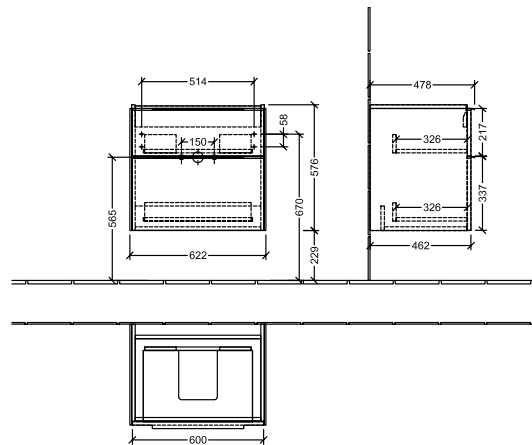

BADEROMSMØBLER SUBWAY 3.0

PRODUKTINFORMASJON

1 . POSITION

Artikkelnummer	C57602VM
Artikkeltittel	Villeroy & Boch Subway 3.0 Servantskap, 2 uttrekkbare rom, 622 x 576 x 478 mm, Taupe
Produktbetegnelse	Servantskap
Kolleksjon	Subway 3.0
PROJECTS	DESIGN
Montering/monteringstype	veggmontert
Åpningstype	2 uttrekkbare rom
Utstyr	2 x uttrekksdeler med anti-skli matte , 1 x tilbehørsplate (liten)
Leveringsomfang	1 x forfengelighetsenhet , 1 x festesett
Servantens posisjon	servant i midten
Bestillingsinformasjon	Bestill spesifisert servant separat. Det er ikke alltid mulig å kansellere eller endre bestillinger!
Dybde i mm	478
Bredde i mm	622
Høyde i mm	576
Dybde med håndtak mm	478
Dybde uten håndtak mm	462
Vekt i kg	27,14
ekspressleveranse	Nei
Egnet for	valgte servanter for forfengelighet
Funksjon	med myk lukning
Frontens materiale	Sponplate
Frontens overflate	Maling
Innfatningens materiale	Sponplate
Innfatningens overflate	Maling
Annet materiale	Håndtak: Aluminium
Andre overflater	Håndtak: Maling, matt
Håndtakstype	Håndtak
EAN-nummer	4062373825884

PROJECTS

FARGE

FARGEBETEGNELSE

Taupe

TEKNISKE TEGNINGER

C57602VM

Subway 3.0 C5760	 Villeroy & Boch 1748
V01 / 08.12.2020	