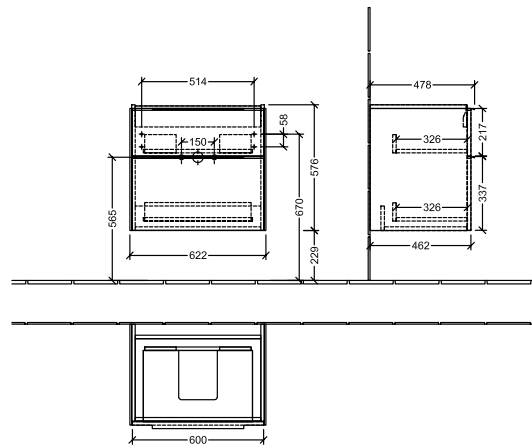

BADEROMSMØBLER SUBWAY 3.0

PRODUKTINFORMASJON

1 . POSITION

Artikkelnummer	C57602VN
Artikkeltittel	Villeroy & Boch Subway 3.0 Servantskap, 2 uttrekkbare rom, 622 x 576 x 478 mm, Cashmere Grey
Produktbetegnelse	Servantskap
Kolleksjon	Subway 3.0
PROJECTS	DESIGN
Montering/monteringstype	veggmontert
Åpningstype	2 uttrekkbare rom
Utstyr	2 x uttrekksdeler med anti-skli matte , 1 x tilbehørsplate (liten)
Leveringsomfang	1 x forfengelighetsenhet , 1 x festesett
Servantens posisjon	servant i midten
Bestillingsinformasjon	Bestill spesifisert servant separat. Det er ikke alltid mulig å kansellere eller endre bestillinger!
Dybde i mm	478
Bredde i mm	622
Høyde i mm	576
Dybde med håndtak mm	478
Dybde uten håndtak mm	462
Vekt i kg	27,14
ekspressleveranse	Nei
Egnet for	valgte servanter for forfengelighet
Funksjon	med myk lukning
Frontens materiale	Sponplate
Frontens overflate	Maling
Innfatningens materiale	Sponplate
Innfatningens overflate	Maling
Annet materiale	Håndtak: Aluminium
Andre overflater	Håndtak: Maling, matt
Håndtakstype	Håndtak
EAN-nummer	4062373825891

PROJECTS

FARGE

FARGEBETEGNELSE

Cashmere Grey

TEKNISKE TEGNINGER

C57602VN

Subway 3.0 C5760	 Villeroy & Boch 1748
V01 / 08.12.2020	