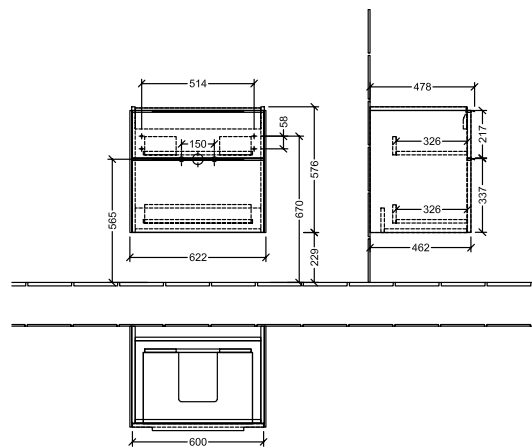

BADEROMSMØBLER SUBWAY 3.0

PRODUKTINFORMASJON

1 . POSITION

Artikkelnummer	C57602VQ
Artikkeltittel	Villeroy & Boch Subway 3.0 Servantskap, 2 uttrekkbare rom, 622 x 576 x 478 mm, Marine Blue
Produktbetegnelse	Servantskap
Kolleksjon	Subway 3.0
PROJECTS	DESIGN
Montering/monteringstype	veggmontert
Åpningstype	2 uttrekkbare rom
Utstyr	2 x uttrekksdeler med anti-skli matte , 1 x tilbehørsplate (liten)
Leveringsomfang	1 x forfengelighetsenhet , 1 x festesett
Servantens posisjon	servant i midten
Bestillingsinformasjon	Bestill spesifisert servant separat. Det er ikke alltid mulig å kansellere eller endre bestillinger!
Dybde i mm	478
Bredde i mm	622
Høyde i mm	576
Dybde med håndtak mm	478
Dybde uten håndtak mm	462
Vekt i kg	27,14
ekspressleveranse	Nei
Egnet for	valgte servanter for forfengelighet
Funksjon	med myk lukning
Frontens materiale	Sponplate
Frontens overflate	Maling
Innfatningens materiale	Sponplate
Innfatningens overflate	Maling
Annet materiale	Håndtak: Aluminium
Andre overflater	Håndtak: Maling, matt
Håndtakstype	Håndtak
EAN-nummer	4062373825907

PROJECTS

FARGE

FARGEBETEGNELSE

Marine Blue

TEKNISKE TEGNINGER

C57602VQ

Subway 3.0 C5760	 Villeroy & Boch 1748
V01 / 08.12.2020	