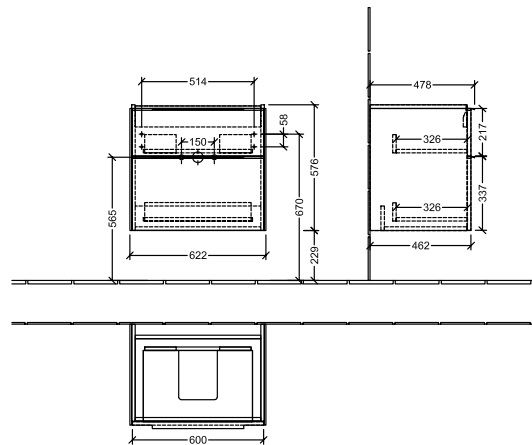

BADEROMSMØBLER SUBWAY 3.0

PRODUKTINFORMASJON

1 . POSITION

Artikkelnummer	C57602VR
Artikkeltittel	Villeroy & Boch Subway 3.0 Servantskap, 2 uttrekkbare rom, 622 x 576 x 478 mm, Graphite
Produktbetegnelse	Servantskap
Kolleksjon	Subway 3.0
PROJECTS	DESIGN
Montering/monteringstype	veggmontert
Åpningstype	2 uttrekkbare rom
Utstyr	2 x uttrekksdeler med anti-skli matte , 1 x tilbehørsplate (liten)
Leveringsomfang	1 x forfengelighetsenhet , 1 x festesett
Servantens posisjon	servant i midten
Bestillingsinformasjon	Bestill spesifisert servant separat. Det er ikke alltid mulig å kansellere eller endre bestillinger!
Dybde i mm	478
Bredde i mm	622
Høyde i mm	576
Dybde med håndtak mm	478
Dybde uten håndtak mm	462
Vekt i kg	27,14
ekspressleveranse	Nei
Egnet for	valgte servanter for forfengelighet
Funksjon	med myk lukning
Frontens materiale	Sponplate
Frontens overflate	Maling
Innfatningens materiale	Sponplate
Innfatningens overflate	Maling
Annet materiale	Håndtak: Aluminium
Andre overflater	Håndtak: Maling, matt
Håndtakstype	Håndtak
EAN-nummer	4062373825914

PROJECTS

FARGE

FARGEBETEGNELSE

Graphite

TEKNISKE TEGNINGER

C57602VR

Subway 3.0 C5760	 Villeroy & Boch 1748
V01 / 08.12.2020	