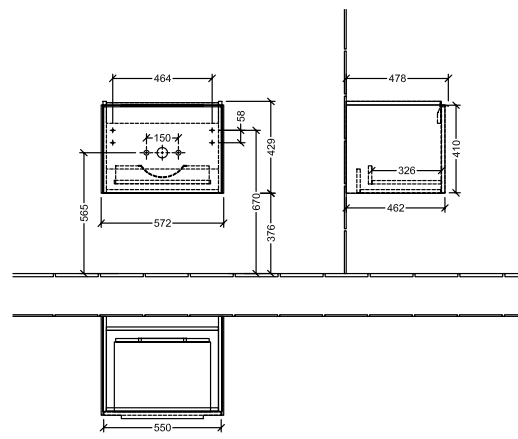

BADEROMSMØBLER SUBWAY 3.0

PRODUKTINFORMASJON

1 . POSITION

Artikkelnummer	C57701VL
Artikkeltittel	Villeroy & Boch Subway 3.0 Servantskap, 1 uttrekkbart rom, 572 x 429 x 478 mm, Volcano Black
Produktbetegnelse	Servantskap
Kolleksjon	Subway 3.0
PROJECTS	DESIGN
Montering/monteringstype	veggmontert
Åpningstype	1 uttrekkbart rom
Utstyr	1 x uttrekksdel med anti-skli matte , 1 x tilbehørsplate (liten)
Leveringsomfang	1 x forfengelighetsenhet , 1 x festesett
Servantens posisjon	servant i midten
Bestillingsinformasjon	Bestill spesifisert servant separat. Det er ikke alltid mulig å kansellere eller endre bestillinger!
Dybde i mm	478
Bredde i mm	572
Høyde i mm	429
Dybde med håndtak mm	478
Dybde uten håndtak mm	462
Vekt i kg	18,20
ekspressleveranse	Nei
Egnet for	valgte servanter for forfengelighet
Funksjon	med myk lukning
Frontens materiale	Sponplate
Frontens overflate	Maling
Innfatningens materiale	Sponplate
Innfatningens overflate	Maling
Annet materiale	Håndtak: Aluminium
Andre overflater	Håndtak: Maling, matt
Håndtakstype	Håndtak
EAN-nummer	4062373826027

PROJECTS

FARGE

FARGEBETEGNELSE

Volcano Black

TEKNISKE TEGNINGER

C57701VL

Subway 3.0 C5770	 Villeroy & Boch 1748
V01 / 08.12.2020	