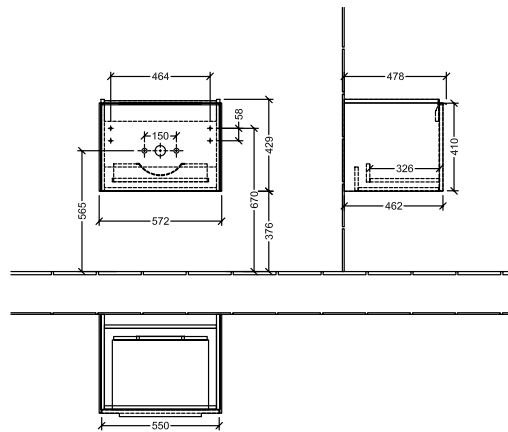

BADEROMSMØBLER SUBWAY 3.0

PRODUKTINFORMASJON

1 . POSITION

Artikkelnummer	C57701VN
Artikkeltittel	Villeroy & Boch Subway 3.0 Servantskap, 1 uttrekkbart rom, 572 x 429 x 478 mm, Cashmere Grey
Produktbetegnelse	Servantskap
Kolleksjon	Subway 3.0
PROJECTS	DESIGN
Montering/monteringstype	veggmontert
Åpningstype	1 uttrekkbart rom
Utstyr	1 x uttrekksdel med anti-skli matte , 1 x tilbehørsplate (liten)
Leveringsomfang	1 x forfengelighetsenhet , 1 x festesett
Servantens posisjon	servant i midten
Bestillingsinformasjon	Bestill spesifisert servant separat. Det er ikke alltid mulig å kansellere eller endre bestillinger!
Dybde i mm	478
Bredde i mm	572
Høyde i mm	429
Dybde med håndtak mm	478
Dybde uten håndtak mm	462
Vekt i kg	18,20
ekspressleveranse	Nei
Egnet for	valgte servanter for forfengelighet
Funksjon	med myk lukning
Frontens materiale	Sponplate
Frontens overflate	Maling
Innfatningens materiale	Sponplate
Innfatningens overflate	Maling
Annet materiale	Håndtak: Aluminium
Andre overflater	Håndtak: Maling, matt
Håndtakstype	Håndtak
EAN-nummer	4062373826041

PROJECTS

FARGE

FARGEBETEGNELSE

Cashmere Grey

TEKNISKE TEGNINGER

C57701VN

Subway 3.0 C5770	 Villeroy & Boch 1748
V01 / 08.12.2020	