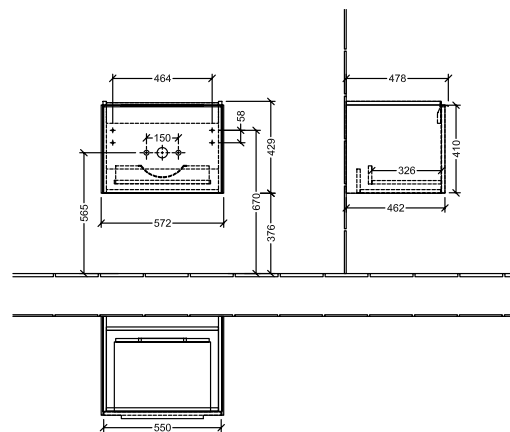

BADEROMSMØBLER SUBWAY 3.0

PRODUKTINFORMASJON

1 . POSITION

Artikkelnummer	C57701VQ
Artikkeltittel	Villeroy & Boch Subway 3.0 Servantskap, 1 uttrekkbart rom, 572 x 429 x 478 mm, Marine Blue
Produktbetegnelse	Servantskap
Kolleksjon	Subway 3.0
PROJECTS	DESIGN
Montering/monteringstype	veggmontert
Åpningstype	1 uttrekkbart rom
Utstyr	1 x uttrekksdel med anti-skli matte , 1 x tilbehørsplate (liten)
Leveringsomfang	1 x forfengelighetsenhet , 1 x festesett
Servantens posisjon	servant i midten
Bestillingsinformasjon	Bestill spesifisert servant separat. Det er ikke alltid mulig å kansellere eller endre bestillinger!
Dybde i mm	478
Bredde i mm	572
Høyde i mm	429
Dybde med håndtak mm	478
Dybde uten håndtak mm	462
Vekt i kg	18,20
ekspressleveranse	Nei
Egnet for	valgte servanter for forfengelighet
Funksjon	med myk lukning
Frontens materiale	Sponplate
Frontens overflate	Maling
Innfatningens materiale	Sponplate
Innfatningens overflate	Maling
Annet materiale	Håndtak: Aluminium
Andre overflater	Håndtak: Maling, matt
Håndtakstype	Håndtak
EAN-nummer	4062373826058

PROJECTS

FARGE

FARGEBETEGNELSE

Marine Blue

TEKNISKE TEGNINGER

C57701VQ

Subway 3.0 C5770	 Villeroy & Boch 1748
V01 / 08.12.2020	