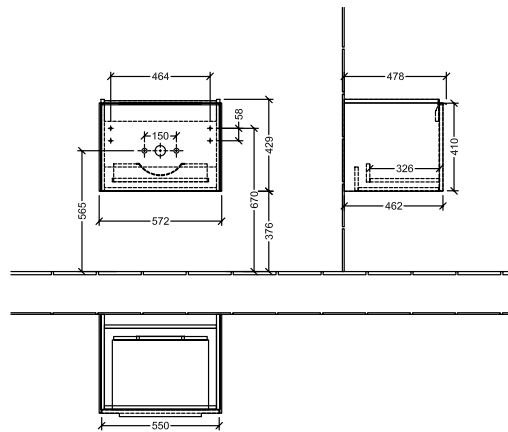

BADEROMSMØBLER SUBWAY 3.0

PRODUKTINFORMASJON

1 . POSITION

Artikkelnummer	C57702VM
Artikkeltittel	Villeroy & Boch Subway 3.0 Servantskap, 1 uttrekkbart rom, 572 x 429 x 478 mm, Taupe
Produktbetegnelse	Servantskap
Kolleksjon	Subway 3.0
PROJECTS	DESIGN
Montering/monteringstype	veggmontert
Åpningstype	1 uttrekkbart rom
Utstyr	1 x uttrekksdel med anti-skli matte , 1 x tilbehørsplate (liten)
Leveringsomfang	1 x forfengelighetsenhet , 1 x festesett
Servantens posisjon	servant i midten
Bestillingsinformasjon	Bestill spesifisert servant separat. Det er ikke alltid mulig å kansellere eller endre bestillinger!
Dybde i mm	478
Bredde i mm	572
Høyde i mm	429
Dybde med håndtak mm	478
Dybde uten håndtak mm	462
Vekt i kg	18,20
ekspressleveranse	Nei
Egnet for	valgte servanter for forfengelighet
Funksjon	med myk lukning
Frontens materiale	Sponplate
Frontens overflate	Maling
Innfatningens materiale	Sponplate
Innfatningens overflate	Maling
Annet materiale	Håndtak: Aluminium
Andre overflater	Håndtak: Maling, matt
Håndtakstype	Håndtak
EAN-nummer	4062373826140

PROJECTS

FARGE

FARGEBETEGNELSE

Taupe

TEKNISKE TEGNINGER

C57702VM

Subway 3.0 C5770	 Villeroy & Boch 1748
V01 / 08.12.2020	