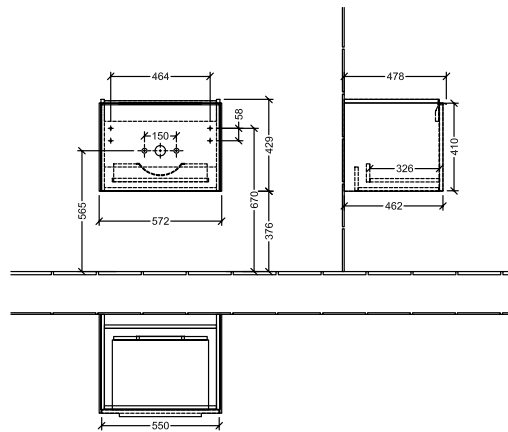

TEKNISKE TEGNINGER

C57702VN

Subway 3.0 C5770	 Villeroy & Boch 1748
V01 / 08.12.2020